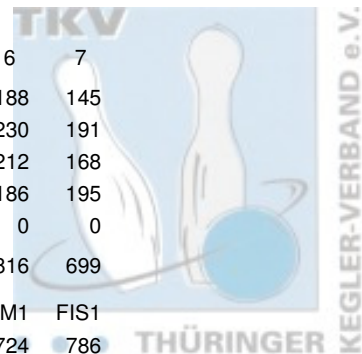

5 1. Mühlhäuser BC 98 I (MHL1)

Name	Pins /Sp.	Schnitt	HI	Spiel:	1	2	3	4	5	6	7
Wagner, Marcel	1.431 / 7	204,43	247		171	247	239	205	236	188	145
Witt, Anton	979 / 5	195,80	230		0	177	192	0	189	230	191
Große, Daniel	1.263 / 7	180,43	212		180	153	148	194	208	212	168
Kaiser, Gerd	1.048 / 6	174,67	195		155	0	189	169	154	186	195
Marthin, Jan	431 / 3	143,67	177		177	129	0	125	0	0	0
Team:	5.152 / 28	184,00	816		683	706	768	693	787	816	699
Punkte Bonus:	5			gespielt mit:	MHL2	FIS2	RWE1	ROM1	GER1	VIM1	FIS1
Punkte Spiele:	6			Gegner Pins:	777	827	747	717	687	724	786
Punkte:	11			Punkte Spiel:	0	0	2	0	2	2	0

6 1. Mühlhäuser BC 98 II (MHL2)

Name	Pins /Sp.	Schnitt	HI	Spiel:	1	2	3	4	5	6	7
Ehlke-Keindorff, David	1.134 / 6	189,00	215		212	138	0	172	213	215	184
Römer, Marco	1.283 / 7	183,29	211		198	163	169	203	165	211	174
Machlitt, Patrick	909 / 5	181,80	207		178	190	198	207	136	0	0
Göbel, Lars	1.256 / 7	179,43	201		189	163	201	152	164	192	195
Haubold, Lucas	458 / 3	152,67	185		0	0	146	0	0	127	185
Team:	5.040 / 28	180,00	777		777	654	714	734	678	745	738
Punkte Bonus:	3			gespielt mit:	MHL1	ROM1	VIM1	FIS2	FIS1	RWE1	GER1
Punkte Spiele:	8			Gegner Pins:	683	740	750	720	734	724	675
Punkte:	11			Punkte Spiel:	2	0	0	2	0	2	2

7 1. Geraer Bowlingverein I (GER1)

Name	Pins /Sp.	Schnitt	HI	Spiel:	1	2	3	4	5	6	7
Kupfernagel, Thomas	1.243 / 7	177,57	213		168	181	192	185	163	141	213
Seeger, Michael	1.198 / 7	171,14	183		177	183	172	169	176	144	177
Hoke, Robby	1.131 / 7	161,57	189		150	166	189	134	169	182	141
Kaiser, Stefan	1.115 / 7	159,29	179		165	178	175	173	179	101	144
Team:	4.687 / 28	167,39	728		660	708	728	661	687	568	675
Punkte Bonus:	1			gespielt mit:	FIS1	RWE1	FIS2	VIM1	MHL1	ROM1	MHL2
Punkte Spiele:	4			Gegner Pins:	616	714	765	642	787	746	738
Punkte:	5			Punkte Spiel:	2	0	0	2	0	0	0

8 SSV Vimaria Weimar I (VIM1)

Name	Pins /Sp.	Schnitt	HI	Spiel:	1	2	3	4	5	6	7
Thieme, Vincent Ramon	1.276 / 7	182,29	210		160	197	210	173	200	178	158
Heilek, Michael	1.233 / 7	176,14	215		170	180	184	136	150	198	215
Matthäs, Karsten	1.205 / 7	172,14	232		232	149	176	135	159	188	166
Thieme, Thomas	976 / 6	162,67	198		173	172	180	198	119	0	134
Krupinski, Michael	160 / 1	160,00	160		0	0	0	0	0	160	0
Team:	4.850 / 28	173,21	750		735	698	750	642	628	724	673
Punkte Bonus:	2			gespielt mit:	FIS2	FIS1	MHL2	GER1	ROM1	MHL1	RWE1
Punkte Spiele:	2			Gegner Pins:	782	703	714	661	721	816	805
Punkte:	4			Punkte Spiel:	0	0	2	0	0	0	0