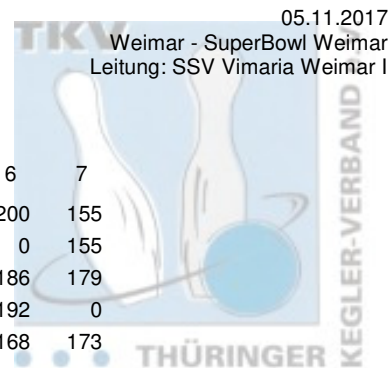

1. Landesliga Herren - 3. Spieltag

05.11.2017

Weimar - SuperBowl Weimar
Leitung: SSV Vimaria Weimar I

1 Roma Bowlers I (ROM1)

Name	Pins /Sp.	Schnitt	HI	Spiel:	1	2	3	4	5	6	7
Badelt, Markus	1.339 / 7	191,29	227		227	175	215	186	181	200	155
Freygang, Tom	942 / 5	188,40	222		222	201	201	163	0	0	155
Wellner, Christoph	1.290 / 7	184,29	248		168	165	248	152	192	186	179
Keil, Marcel	544 / 3	181,33	216		0	0	0	216	136	192	0
Thümmeler, Alexander	1.046 / 6	174,33	212		147	199	147	0	212	168	173
Team:	5.161 / 28	184,32	811		764	740	811	717	721	746	662
Punkte Bonus:	6			gespielt mit:	RWE1	MHL2	FIS1	MHL1	VIM1	GER1	FIS2
Punkte Spiele:	13			Gegner Pins:	721	654	772	693	628	568	662
Punkte:	19			Punkte Spiel:	2	2	2	2	2	2	1

2 BSG Fiskus Erfurt II (FIS2)

Name	Pins /Sp.	Schnitt	HI	Spiel:	1	2	3	4	5	6	7
Mengdehl, Swen	1.332 / 7	190,29	246		185	246	179	165	202	190	165
Behrendt, Daniel	1.319 / 7	188,43	206		206	193	196	203	143	177	201
Schmid, Mirko	1.300 / 7	185,71	211		182	207	211	194	210	148	148
Gebert, Frank	1.246 / 7	178,00	209		209	181	179	158	189	182	148
Team:	5.197 / 28	185,61	827		782	827	765	720	744	697	662
Punkte Bonus:	8			gespielt mit:	VIM1	MHL1	GER1	MHL2	RWE1	FIS1	ROM1
Punkte Spiele:	9			Gegner Pins:	735	706	728	734	768	688	662
Punkte:	17			Punkte Spiel:	2	2	2	0	0	2	1