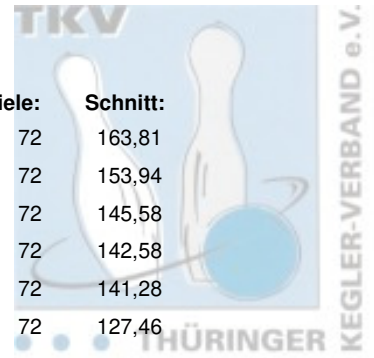

2. Landesliga Damen - gesamt

nach 3. Spieltag

Platz:	Team:	Punkte:	Pins:	Spiele:	Schnitt:
1	Weimarer Bowlingfuchse 04 I	202	11.794	72	163,81
2	SportBowler Erfurt II	168	11.084	72	153,94
3	Erfurter Bowling Löwen I	128	10.482	72	145,58
4	1. Mühlhäuser BC 98 I	106	10.266	72	142,58
5	BC Pin Bowl Eisenach I	92	10.172	72	141,28
6	Erfurter Bowling Löwen II	60	9.177	72	127,46

2. Landesliga Damen - 3. Spieltag

18.10.2020 Erfurt - Bowling im Vilnius Leitung: SportBowler Erfurt II

Platz:	Team:	Punkte:	Pins:	Spiele:	Schnitt:
1	Weimarer Bowlingfuchse 04 I	68	3.923	24	163,46
2	SportBowler Erfurt II	58	3.733	24	155,54
3	Erfurter Bowling Löwen I	42	3.566	24	148,58
4	BC Pin Bowl Eisenach I	34	3.506	24	146,08
5	1. Mühlhäuser BC 98 I	30	3.466	24	144,42
6	Erfurter Bowling Löwen II	20	3.277	24	136,54