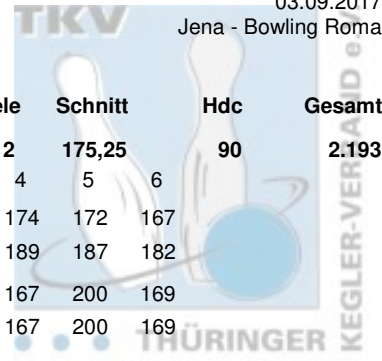

2. Spieltag der Jugend 2017/18 Doppel/Mixed

03.09.2017
Jena - Bowling Roma

| Platz | Team | LV | | Pins | Spiele | Schnitt | Hdc | Gesamt | | |
|----------|---|------------|---------|--------------|-----------|---------------|------------|--------------|-----|-----|
| 7 | Ehrhardt, Moritz & Helmert, Florian | THÜ | | 1.570 | 12 | 130,83 | 120 | 1.690 | | |
| | 1. JBC "JEMBO Bunny's" / Roma Bowlers | Pins /Sp. | Schnitt | HI | Spiel: 1 | 2 | 3 | 4 | 5 | 6 |
| | Ehrhardt, Moritz | 860 / 6 | 143,33 | 185 | 155 | 148 | 129 | 185 | 116 | 127 |
| | Hdc je Spiel: 10 ges. Handicap von: 60 | 920 / 6 | 153,33 | 195 | 165 | 158 | 139 | 195 | 126 | 137 |
| | Helmert, Florian | 710 / 6 | 118,33 | 157 | 125 | 157 | 104 | 114 | 112 | 98 |
| | Hdc je Spiel: 10 ges. Handicap von: 60 | 770 / 6 | 128,33 | 167 | 135 | 167 | 114 | 124 | 122 | 108 |
| | Team ohne Handicap: | 1.570 / 12 | 130,83 | 305 | 280 | 305 | 233 | 299 | 228 | 225 |
| | ges. Handicap von: 120 | 1.690 / 12 | 140,83 | 325 | 300 | 325 | 253 | 319 | 248 | 245 |
| 8 | Wilke, Leonie & Zitzmann, Konstantin | THÜ | | 935 | 12 | 77,92 | 210 | 1.145 | | |
| | SV Südring Erfurt | Pins /Sp. | Schnitt | HI | Spiel: 1 | 2 | 3 | 4 | 5 | 6 |
| | Wilke, Leonie | 443 / 6 | 73,83 | 91 | 91 | 59 | 74 | 64 | 66 | 89 |
| | Hdc je Spiel: 25 ges. Handicap von: 150 | 593 / 6 | 98,83 | 116 | 116 | 84 | 99 | 89 | 91 | 114 |
| | Zitzmann, Konstantin | 492 / 6 | 82,00 | 95 | 95 | 69 | 84 | 82 | 82 | 80 |
| | Hdc je Spiel: 10 ges. Handicap von: 60 | 552 / 6 | 92,00 | 105 | 105 | 79 | 94 | 92 | 92 | 90 |
| | Team ohne Handicap: | 935 / 12 | 77,92 | 186 | 186 | 128 | 158 | 146 | 148 | 169 |
| | ges. Handicap von: 210 | 1.145 / 12 | 95,42 | 221 | 221 | 163 | 193 | 181 | 183 | 204 |