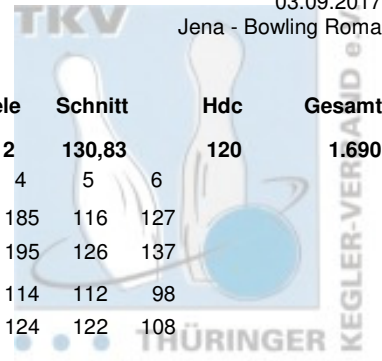

2. Spieltag der Jugend 2017/18 Doppel/Mixed

03.09.2017
Jena - Bowling Roma

| Platz | Team | LV | | Pins | Spiele | Schnitt | Hdc | Gesamt | | |
|----------|---|------------|---------|--------------|-----------|---------------|------------|--------------|-----|-----|
| 7 | Ehrhardt, Moritz & Helmert, Florian | THÜ | | 1.570 | 12 | 130,83 | 120 | 1.690 | | |
| | 1. JBC "JEMBO Bunny's" / Roma Bowlers | Pins /Sp. | Schnitt | HI | Spiel: 1 | 2 | 3 | 4 | 5 | 6 |
| | Ehrhardt, Moritz | 860 / 6 | 143,33 | 185 | 155 | 148 | 129 | 185 | 116 | 127 |
| | Hdc je Spiel: 10 ges. Handicap von: 60 | 920 / 6 | 153,33 | 195 | 165 | 158 | 139 | 195 | 126 | 137 |
| | Helmert, Florian | 710 / 6 | 118,33 | 157 | 125 | 157 | 104 | 114 | 112 | 98 |
| | Hdc je Spiel: 10 ges. Handicap von: 60 | 770 / 6 | 128,33 | 167 | 135 | 167 | 114 | 124 | 122 | 108 |
| | Team ohne Handicap: | 1.570 / 12 | 130,83 | 305 | 280 | 305 | 233 | 299 | 228 | 225 |
| | ges. Handicap von: 120 | 1.690 / 12 | 140,83 | 325 | 300 | 325 | 253 | 319 | 248 | 245 |
| 8 | Wilke, Leonie & Zitzmann, Konstantin | THÜ | | 935 | 12 | 77,92 | 210 | 1.145 | | |
| | SV Südring Erfurt | Pins /Sp. | Schnitt | HI | Spiel: 1 | 2 | 3 | 4 | 5 | 6 |
| | Wilke, Leonie | 443 / 6 | 73,83 | 91 | 91 | 59 | 74 | 64 | 66 | 89 |
| | Hdc je Spiel: 25 ges. Handicap von: 150 | 593 / 6 | 98,83 | 116 | 116 | 84 | 99 | 89 | 91 | 114 |
| | Zitzmann, Konstantin | 492 / 6 | 82,00 | 95 | 95 | 69 | 84 | 82 | 82 | 80 |
| | Hdc je Spiel: 10 ges. Handicap von: 60 | 552 / 6 | 92,00 | 105 | 105 | 79 | 94 | 92 | 92 | 90 |
| | Team ohne Handicap: | 935 / 12 | 77,92 | 186 | 186 | 128 | 158 | 146 | 148 | 169 |
| | ges. Handicap von: 210 | 1.145 / 12 | 95,42 | 221 | 221 | 163 | 193 | 181 | 183 | 204 |