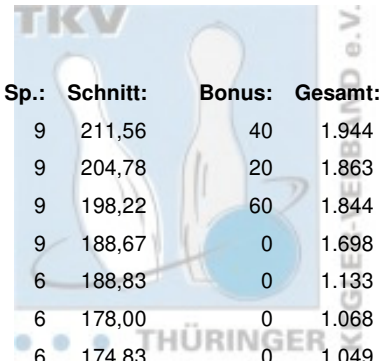

# 17.Unstrut Hainich Meisterschaft 2025 Herren Einzel

02.03.2025 Weimar - Superbowl Weimar

Platz:	Name:	Club / Verein:	LV:	Pins:	Sp.:	Schnitt:	Bonus:	Gesamt:
1	Witt, Anton	1. Mühlhäuser BC 98	THÜ	1.904	9	211,56	40	1.944
2	Rentsch, Mirko	1. Mühlhäuser BC 98	THÜ	1.843	9	204,78	20	1.863
3	Wagner, Marcel	1. Mühlhäuser BC 98	THÜ	1.784	9	198,22	60	1.844
4	Große, Daniel	1. Mühlhäuser BC 98	THÜ	1.698	9	188,67	0	1.698
5	Naaß, Marcel	1. Mühlhäuser BC 98	THÜ	1.133	6	188,83	0	1.133
6	Haubold, Lucas	1. Mühlhäuser BC 98	THÜ	1.068	6	178,00	0	1.068
7	Rentsch, Frank	1. Mühlhäuser BC 98	THÜ	1.049	6	174,83	0	1.049
8	Walther, Karsten	1. Mühlhäuser BC 98	THÜ	1.016	6	169,33	0	1.016
9	Schröder, Dieter	1. Mühlhäuser BC 98	THÜ	897	6	149,50	0	897