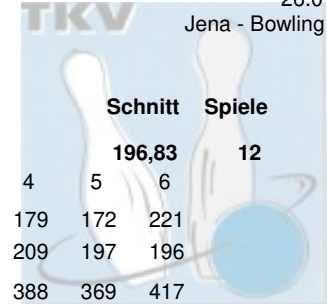

### 1 Gottlöber, Christoph & Haun, André

Saale Schwarza Bowling 1997

Gottlöber, Christoph

Haun, André

Team:

Pins /Sp. Schnitt HI  
1.218 / 6 203,00 223  
1.144 / 6 190,67 209  
2.362 / 12 196,83 417

## LV

### THÜ

Spiel: 1 2 3  
215 208 223  
194 174 174  
409 382 397

## Schnitt Spiele

**196,83**

**12**