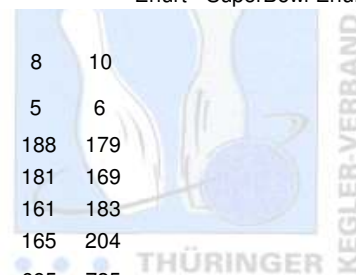

1. Landesklasse Staffel 2 Herren - 6. Spieltag

16.02.2008
Erfurt - SuperBowl Erfurt

| 1 Jembo Bunny's IV | | Punkte: 48 | | 10 | 10 | 6 | 4 | 8 | 10 |
|--------------------|------------|------------|-----|--------------------|-----|-----|-----|-----|-----|
| Name | Pins /Sp. | Schnitt | HI | Spiel: 1 2 3 4 5 6 | | | | | |
| Ackermann, Frank | 1.188 / 6 | 198,00 | 233 | 188 | 221 | 233 | 179 | 188 | 179 |
| Eichhorn, Jens | 1.016 / 6 | 169,33 | 181 | 161 | 168 | 178 | 159 | 181 | 169 |
| Schneider, Uwe | 992 / 6 | 165,33 | 183 | 171 | 151 | 157 | 169 | 161 | 183 |
| Hartmann, Falko | 972 / 6 | 162,00 | 204 | 170 | 170 | 129 | 134 | 165 | 204 |
| Team: | 4.168 / 24 | 173,67 | 735 | 690 | 710 | 697 | 641 | 695 | 735 |

| 2 1. Mühlhäuser BC I | | Punkte: 40 | | 8 | 2 | 10 | 10 | 2 | 8 |
|----------------------|------------|------------|-----|--------------------|-----|-----|-----|-----|-----|
| Name | Pins /Sp. | Schnitt | HI | Spiel: 1 2 3 4 5 6 | | | | | |
| Hasert, Michael | 1.121 / 6 | 186,83 | 214 | 173 | 155 | 197 | 214 | 205 | 177 |
| Schröder, Dieter | 1.112 / 6 | 185,33 | 236 | 170 | 193 | 236 | 188 | 124 | 201 |
| Römer, Marco | 1.046 / 6 | 174,33 | 200 | 163 | 156 | 166 | 179 | 200 | 182 |
| Schröder, Günter | 958 / 6 | 159,67 | 182 | 165 | 165 | 162 | 182 | 133 | 151 |
| Team: | 4.237 / 24 | 176,54 | 763 | 671 | 669 | 761 | 763 | 662 | 711 |