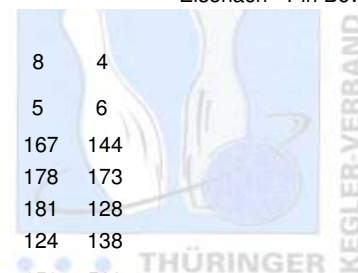

## 2. Landesklasse Staffel 2 Herren - 6. Spieltag

16.02.2008  
Eisenach - Pin Bowl

<b>1 SV Südring Erfurt III</b>				<b>Punkte:</b> 46						
Name	Pins /Sp.	Schnitt	HI	Spiel:	1	2	3	4	5	6
Tolk, Klaus Dieter	1.049 / 6	174,83	236		149	236	168	185	167	144
Gatterdam, Jürgen	1.031 / 6	171,83	191		155	157	177	191	178	173
Schwarz, Thomas	1.008 / 6	168,00	188		181	182	188	148	181	128
Aue, Walter	936 / 6	156,00	185		168	161	185	160	124	138
<b>Team:</b>	<b>4.024 / 24</b>	<b>167,67</b>	<b>736</b>		<b>653</b>	<b>736</b>	<b>718</b>	<b>684</b>	<b>650</b>	<b>583</b>

<b>2 BC Pin Bowl Eisenach e.V. III</b>				<b>Punkte:</b> 46						
Name	Pins /Sp.	Schnitt	HI	Spiel:	1	2	3	4	5	6
Nielius, Thomas	686 / 4	171,50	180		0	0	168	158	180	180
Leifheit, René	1.020 / 6	170,00	197		181	168	160	156	197	158
Lüdtke, Patrick	973 / 6	162,17	192		153	166	160	192	151	151
Witzel, Sven	953 / 6	158,83	190		129	190	160	155	170	149
Gandt, Reinhold	284 / 2	142,00	148		148	136	0	0	0	0
<b>Team:</b>	<b>3.916 / 24</b>	<b>163,17</b>	<b>698</b>		<b>611</b>	<b>660</b>	<b>648</b>	<b>661</b>	<b>698</b>	<b>638</b>