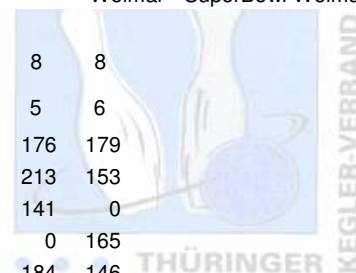

2. Landesklasse Staffel 3 Herren - 6. Spieltag

16.02.2008

Weimar - SuperBowl Weimar

1 1. Mühlhäuser BC II				Punkte:	44	6	6	10	6	8	8
Name	Pins /Sp.	Schnitt	HI	Spiel: 1 2 3 4 5 6							
Hasert, Manfred	1.165 / 6	194,17	233	204	190	183	233	176	179		
Seyfarth, Tino	902 / 5	180,40	213	0	162	190	184	213	153		
Köthe, Steven	763 / 5	152,60	166	166	158	162	136	141	0		
Bärwald, Johannes	566 / 4	141,50	165	148	149	0	104	0	165		
Koch, Tino	563 / 4	140,75	184	119	0	114	0	184	146		
Team:	3.959 / 24	164,96	714	637	659	649	657	714	643		

2 SV Optima Erfurt III				Punkte:	40	8	4	2	10	10	6
Name	Pins /Sp.	Schnitt	HI	Spiel: 1 2 3 4 5 6							
Michel, Hartmut	1.077 / 6	179,50	216	169	161	135	201	216	195		
Kaiser, Gerd	1.057 / 6	176,17	204	169	182	183	204	187	132		
Armbruster, Stefan	1.049 / 6	174,83	206	187	183	140	161	206	172		
Krummrich, Klaus Dieter	635 / 4	158,75	195	195	129	0	0	169	142		
Bock, Holger	262 / 2	131,00	145	0	0	117	145	0	0		
Team:	4.080 / 24	170,00	778	720	655	575	711	778	641		

3 Weimarer Bowlingfüchse 04 III				Punkte:	40	4	8	8	8	2	10
Name	Pins /Sp.	Schnitt	HI	Spiel: 1 2 3 4 5 6							
Fricke, Georg	1.191 / 6	198,50	216	162	216	215	192	191	215		
Walters, Manuel	922 / 6	153,67	166	156	166	146	161	133	160		
Burk, Wilfried	877 / 6	146,17	163	141	134	143	163	152	144		
Walters, Reinhard	873 / 6	145,50	177	155	164	115	177	135	127		
Team:	3.863 / 24	160,96	693	614	680	619	693	611	646		

4 1. EBKC "Rot Blau" Alach II				Punkte:	38	10	10	4	4	6	4
Name	Pins /Sp.	Schnitt	HI	Spiel: 1 2 3 4 5 6							
Eisert, Andreas	1.141 / 6	190,17	236	236	180	175	175	192	183		
Wenzel, Joerg	1.063 / 6	177,17	204	201	204	135	168	182	173		
Zitzmann, Alexander	1.031 / 6	171,83	190	148	181	162	190	182	168		
Blankenburg, Ingo	626 / 4	156,50	202	202	180	132	112	0	0		
Töpfer, Manfred	147 / 1	147,00	147	0	0	0	0	147	0		
Fischer, Andreas	105 / 1	105,00	105	0	0	0	0	0	105		
Team:	4.113 / 24	171,38	787	787	745	604	645	703	629		