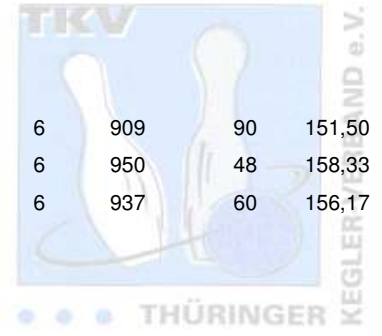

- 44 Nurzynski, Frank
- 45 Moschner, Marcus
- 46 Pfeil, Danny

- SSV Vimaria Weimar '91 e.V.
1. Geraer BV - TSV 1880 Gera-Zwötzen
- BC Pin Bowl Eisenach e.V.

999	6	909	90	151,50
998	6	950	48	158,33
997	6	937	60	156,17