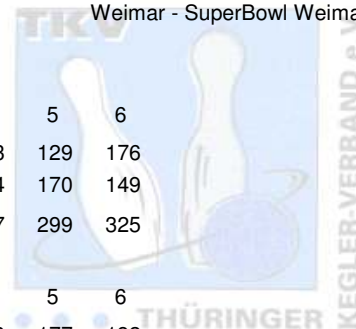

Thüringer Doppelmeisterschaften Jugend A/w Finale

27.01.2008

Weimar - SuperBowl Weimar

1 Schneider, Carolin & Vogt, Martina

Name	Pins /Sp.	Schnitt	HI	Spiel:	1	2	3	4	5	6
Vogt, Martina	1.020 / 6	170,00	223		168	166	158	223	129	176
Schneider, Carolin	920 / 6	153,33	205		205	128	134	134	170	149
Team:	1.940 / 12	161,67	373		373	294	292	357	299	325

2 Hasenohr, Carolin & Klitzke, Christin

Name	Pins /Sp.	Schnitt	HI	Spiel:	1	2	3	4	5	6
Klitzke, Christin	957 / 6	159,50	182		172	141	132	153	177	182
Hasenohr, Carolin	908 / 6	151,33	192		137	192	163	155	124	137
Team:	1.865 / 12	155,42	333		309	333	295	308	301	319

3 Stroh, Franziska & Unterdörfer, Maria

Name	Pins /Sp.	Schnitt	HI	Spiel:	1	2	3	4	5	6
Stroh, Franziska	928 / 6	154,67	175		148	163	144	169	129	175
Unterdörfer, Maria	858 / 6	143,00	158		125	145	158	151	136	143
Team:	1.786 / 12	148,83	320		273	308	302	320	265	318

4 Backhaus, Jessica & Schubbert, Maria

Name	Pins /Sp.	Schnitt	HI	Spiel:	1	2	3	4	5	6
Backhaus, Jessica	810 / 6	135,00	174		129	174	123	139	120	125
Schubbert, Maria	681 / 6	113,50	128		115	122	121	102	128	93
Team:	1.491 / 12	124,25	296		244	296	244	241	248	218