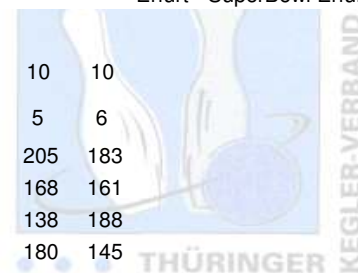

# Relegationspiel zur 1. Landesklasse Herren 2008 - 1. Spieltag

21.06.2008  
Erfurt - SuperBowl Erfurt

<b>1 1. Eisenacher BV 2000 I</b>	<b>Punkte:</b>	50	6	10	10	4	10	10		
Name	Pins /Sp.	Schnitt	HI	Spiel:	1	2	3	4	5	6
Lumme, Marcel	1.210 / 6	201,67	227		203	220	227	172	205	183
Mastrojanni, Gaetano	1.086 / 6	181,00	199		180	184	199	194	168	161
Döring, Dasty	988 / 6	164,67	213		138	213	180	131	138	188
Leischner, Jörg	947 / 6	157,83	180		145	170	178	129	180	145
Team:	4.231 / 24	176,29	787		666	787	784	626	691	677
<b>2 1. Mühlhäuser BC II</b>	<b>Punkte:</b>	46	8	8	6	8	8	8		
Name	Pins /Sp.	Schnitt	HI	Spiel:	1	2	3	4	5	6
Schanz, Norman	1.051 / 6	175,17	193		169	193	169	174	160	186
Köthe, Steven	865 / 5	173,00	193		191	169	140	0	172	193
Bärwald, Johannes	824 / 5	164,80	189		185	189	152	156	142	0
Seyfarth, Tino	791 / 5	158,20	179		151	0	167	159	179	135
Koch, Tino	439 / 3	146,33	167		0	167	0	147	0	125
Team:	3.970 / 24	165,42	718		696	718	628	636	653	639
<b>3 SV Südring Erfurt III</b>	<b>Punkte:</b>	38	10	2	4	10	6	6		
Name	Pins /Sp.	Schnitt	HI	Spiel:	1	2	3	4	5	6
Schwarz, Thomas	1.116 / 6	186,00	209		203	184	155	185	180	209
Aue, Walter	1.003 / 6	167,17	193		156	147	193	184	192	131
Gatterdam, Jürgen	991 / 6	165,17	205		205	154	109	202	141	180
Hasenohr, Ralf	940 / 6	156,67	202		171	161	153	202	138	115
Team:	4.050 / 24	168,75	773		735	646	610	773	651	635
<b>4 Pimp my Pin - Bowl Gera I</b>	<b>Punkte:</b>	24	4	6	8	2	2	2		
Name	Pins /Sp.	Schnitt	HI	Spiel:	1	2	3	4	5	6
Rost, Steffen	962 / 6	160,33	186		166	186	139	158	147	166
Schreiber, Gerd	956 / 6	159,33	183		164	124	165	183	182	138
Schulze, Frank	935 / 6	155,83	180		169	172	180	122	129	163
Kramber, Jan	910 / 6	151,67	178		166	178	158	151	127	130
Team:	3.763 / 24	156,79	665		665	660	642	614	585	597
<b>5 Pin Ghosts Jena I</b>	<b>Punkte:</b>	22	2	4	2	6	4	4		
Name	Pins /Sp.	Schnitt	HI	Spiel:	1	2	3	4	5	6
Keil, Marcel	966 / 6	161,00	180		157	165	152	180	157	155
Kunze, René	941 / 6	156,83	168		168	168	166	143	140	156
Haun, Hans-Hermann	605 / 4	151,25	168		0	0	138	168	157	142
Wittkuhn, Olaf	604 / 4	151,00	174		174	158	104	0	0	168
Koschella, Enrico	595 / 4	148,75	156		156	156	0	144	139	0
Team:	3.711 / 24	154,63	655		655	647	560	635	593	621