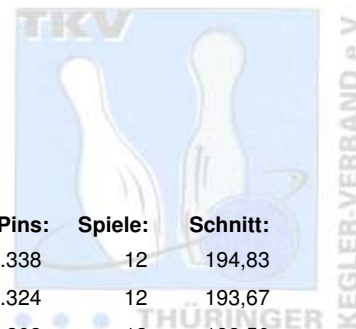

Thüringer Landeseinzelmeisterschaft 2008 der Damen

12.04.2008 - 03.05.2008 Erfurt / Jena / Mühlhausen

Platz:	Name:	Club / Verein:	Gesamt Pins:	Spiele:	Schnitt:
1	Töpfer, Sandra	1. EBKC "Alach Rot Blau" e.V.	2.338	12	194,83
2	Tauchert, Katja	1. EBKC "Alach Rot Blau" e.V.	2.324	12	193,67
3	Demuth, Jana	1. JBC "JEMBO Bunny's" e.V.	2.202	12	183,50
4	Schmid, Anett	1. EBKC "Alach Rot Blau" e.V.	2.198	12	183,17
5	Krummrich, Christin	SV Optima Erfurt	2.183	12	181,92
6	Seeland, Birgit	BC Pin Bowl Eisenach e.V.	2.168	12	180,67
7	Schrot, Yvonne	Saale Schwarzza Bowling 1997 e.V.	2.122	12	176,83
8	Hirschberg, Sylvia	1. JBC "JEMBO Bunny's" e.V.	2.099	12	174,92
9	Natke, Rita	BC Erfurt 2000 e.V.	2.098	12	174,83
9	Lotz, Marlis	BC Pin Ghosts Jena	2.098	12	174,83
11	Eichmann, Claudia	BC Pin Bowl Eisenach e.V.	2.063	12	171,92
11	Loos, Sandra	1. Geraer BV - TSV 1880 Gera-Zwötzen e.V.	2.063	12	171,92
13	Kammerl, Birgit	BC Pin Bowl Eisenach e.V.	2.062	12	171,83
14	Petruch, Claudia	1. JBC "JEMBO Bunny's" e.V.	2.015	12	167,92
15	Polte, Ulrike	Postsportverein Erfurt e.V.	1.988	12	165,67
16	Schäfer, Claudia	1. Mühlhäuser Bowling Club 98 e.V.	1.010	6	168,33
17	Gasparowski, Ines	KBSV "Turbine Meiningen 1951" e.V.	1.044	6	174,00
18	Schewzowa, Ilona	1. Geraer BV - TSV 1880 Gera-Zwötzen e.V.	1.025	6	170,83
19	Medenwald, Kerstin	BC Erfurt 2000 e.V.	989	6	164,83
20	Haserodt, Susann	BC Pin Bowl Eisenach e.V.	963	6	160,50
21	Hellmuth, Gabi	KBSV "Turbine Meiningen 1951" e.V.	942	6	157,00
22	Loos, Gisela	1. Geraer BV - TSV 1880 Gera-Zwötzen e.V.	922	6	153,67
23	Freitag, Ines	BC Pin Ghosts Jena	916	6	152,67
24	HAMPL, Nicole	Saale Schwarzza Bowling 1997 e.V.	910	6	151,67
25	Meier, Eva	1. EBKC "Alach Rot Blau" e.V.	909	6	151,50
26	Gebert, Susanne	BC Pin Bowl Eisenach e.V.	897	6	149,50
27	Schulze, Maria	Weimarer Bowlingfuchse 04 e.V.	890	6	148,33