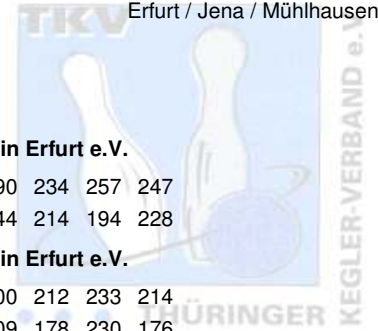

Platz	Name	Schnitt	Pins	Spiele	Hi-Game	Land	Verein / Club
1	Axt, Florian	221,42	2.657	12	257	THÜ	Postsportverein Erfurt e.V.
	Vorrunde	228,50	1.371	6	257		Spiele: 196 247 190 234 257 247
	Zwischenrunde	214,33	1.286	6	244		Spiele: 193 213 244 214 194 228
2	Frey, Frank-Peter	205,00	2.460	12	233	THÜ	Postsportverein Erfurt e.V.
	Vorrunde	215,00	1.290	6	233		Spiele: 218 213 200 212 233 214
	Zwischenrunde	195,00	1.170	6	230		Spiele: 213 164 209 178 230 176
3	Axt, Uwe	204,58	2.455	12	235	THÜ	Postsportverein Erfurt e.V.
	Vorrunde	207,67	1.246	6	235		Spiele: 194 235 170 215 212 220
	Zwischenrunde	201,50	1.209	6	224		Spiele: 202 224 223 211 161 188
4	Schmid, Mirko	201,33	2.416	12	234	THÜ	Postsportverein Erfurt e.V.
	Vorrunde	202,67	1.216	6	234		Spiele: 200 213 198 195 234 176
	Zwischenrunde	200,00	1.200	6	234		Spiele: 234 182 180 192 208 204
5	Behrendt, Daniel	198,25	2.379	12	230	THÜ	SV Optima Erfurt
	Vorrunde	205,17	1.231	6	230		Spiele: 206 217 203 204 230 171
	Zwischenrunde	191,33	1.148	6	222		Spiele: 222 188 182 186 199 171
6	Frey, Ralf	196,08	2.353	12	213	THÜ	Postsportverein Erfurt e.V.
	Vorrunde	201,00	1.206	6	213		Spiele: 213 188 179 206 211 209
	Zwischenrunde	191,17	1.147	6	207		Spiele: 173 193 206 181 207 187
7	Schumann, Swen	194,17	2.330	12	224	THÜ	SV Südring
	Vorrunde	205,17	1.231	6	224		Spiele: 224 213 189 217 170 218
	Zwischenrunde	183,17	1.099	6	209		Spiele: 163 166 177 192 209 192
8	Deuschle, Silvio	193,75	2.325	12	246	THÜ	SV Stahl Unterwellenborn
	Vorrunde	206,17	1.237	6	246		Spiele: 173 222 211 246 234 151
	Zwischenrunde	181,33	1.088	6	202		Spiele: 164 181 191 159 202 191
9	Hottas, Frank	192,17	2.306	12	222	THÜ	BC Suhl e.V.
	Vorrunde	192,00	1.152	6	214		Spiele: 193 191 200 214 150 204
	Zwischenrunde	192,33	1.154	6	222		Spiele: 222 166 203 201 194 168
10	Knothe, Jochen	186,50	1.119	6	217	THÜ	1. BV - Starbowling Nordhausen e.V.
	Vorrunde	186,50	1.119	6	217		Spiele: 157 168 208 198 171 217
11	Petruch, Uwe	186,42	2.237	12	217	THÜ	1. JBC "JEMBO Bunny's" e.V.
	Vorrunde	188,67	1.132	6	217		Spiele: 217 179 168 167 186 215
	Zwischenrunde	184,17	1.105	6	212		Spiele: 190 174 212 192 181 156
12	Lindenzweig, René	186,17	1.117	6	221	THÜ	1. BV - Starbowling Nordhausen e.V.
	Vorrunde	186,17	1.117	6	221		Spiele: 221 211 186 147 160 192
13	Köhler, Heiko	185,17	1.111	6	218	THÜ	KBSV "Turbine Meiningen 1951" e.V.
	Vorrunde	185,17	1.111	6	218		Spiele: 218 210 149 190 192 152
14	Steinbrück, Lutz	185,00	1.110	6	201	THÜ	Postsportverein Erfurt e.V.
	Vorrunde	185,00	1.110	6	201		Spiele: 164 153 199 193 200 201
15	Michel, Hartmut	184,33	2.212	12	247	THÜ	SV Optima Erfurt
	Vorrunde	206,17	1.237	6	247		Spiele: 198 199 206 211 176 247
	Zwischenrunde	162,50	975	6	188		Spiele: 188 156 139 153 165 174
16	Wende, Steffen	184,17	1.105	6	190	THÜ	KBSV "Turbine Meiningen 1951" e.V.
	Vorrunde	184,17	1.105	6	190		Spiele: 170 187 181 188 190 189
17	Hemmelmann, Dirk	183,33	1.100	6	234	THÜ	Postsportverein Erfurt e.V.
	Vorrunde	183,33	1.100	6	234		Spiele: 210 171 234 138 175 172
18	Seeger, Michael	183,17	1.099	6	193	THÜ	1. Geraer BV - TSV 1880 Gera-Zwötzen e.V.
	Vorrunde	183,17	1.099	6	193		Spiele: 193 181 189 182 161 193
19	Peisker, Christian	183,17	1.099	6	237	THÜ	SV Optima Erfurt
	Vorrunde	183,17	1.099	6	237		Spiele: 152 176 204 237 176 154