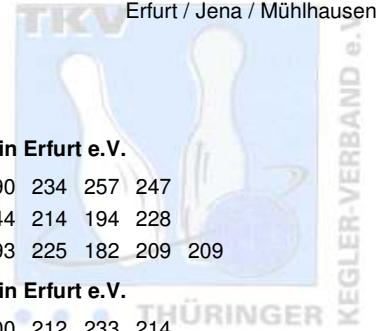

Platz	Name	Schnitt	Pins	Spiele	Hi-Game	Land	Verein / Club
1	Axt, Florian	211,11	4.011	19	257	THÜ	Postsportverein Erfurt e.V.
	Vorrunde	228,50	1.371	6	257	Spiele:	196 247 190 234 257 247
	Zwischenrunde	214,33	1.286	6	244	Spiele:	193 213 244 214 194 228
	Finale - Round Robin	193,43	1.354	7	225	Spiele:	179 157 193 225 182 209 209
2	Frey, Frank-Peter	200,21	3.804	19	233	THÜ	Postsportverein Erfurt e.V.
	Vorrunde	215,00	1.290	6	233	Spiele:	218 213 200 212 233 214
	Zwischenrunde	195,00	1.170	6	230	Spiele:	213 164 209 178 230 176
	Finale - Round Robin	192,00	1.344	7	230	Spiele:	210 164 230 224 170 189 157
3	Axt, Uwe	198,00	3.762	19	235	THÜ	Postsportverein Erfurt e.V.
	Vorrunde	207,67	1.246	6	235	Spiele:	194 235 170 215 212 220
	Zwischenrunde	201,50	1.209	6	224	Spiele:	202 224 223 211 161 188
	Finale - Round Robin	186,71	1.307	7	216	Spiele:	177 181 180 211 172 170 216
4	Behrendt, Daniel	197,74	3.757	19	236	THÜ	SV Optima Erfurt
	Vorrunde	205,17	1.231	6	230	Spiele:	206 217 203 204 230 171
	Zwischenrunde	191,33	1.148	6	222	Spiele:	222 188 182 186 199 171
	Finale - Round Robin	196,86	1.378	7	236	Spiele:	171 201 179 226 236 181 184
5	Hottas, Frank	192,17	2.306	12	222	THÜ	BC Suhl e.V.
	Vorrunde	192,00	1.152	6	214	Spiele:	193 191 200 214 150 204
	Zwischenrunde	192,33	1.154	6	222	Spiele:	222 166 203 201 194 168
6	Deuschle, Silvio	191,21	3.633	19	246	THÜ	SV Stahl Unterwellenborn
	Vorrunde	206,17	1.237	6	246	Spiele:	173 222 211 246 234 151
	Zwischenrunde	181,33	1.088	6	202	Spiele:	164 181 191 159 202 191
	Finale - Round Robin	186,86	1.308	7	243	Spiele:	243 181 179 179 182 188 156
7	Schmid, Mirko	189,89	3.608	19	234	THÜ	Postsportverein Erfurt e.V.
	Vorrunde	202,67	1.216	6	234	Spiele:	200 213 198 195 234 176
	Zwischenrunde	200,00	1.200	6	234	Spiele:	234 182 180 192 208 204
	Finale - Round Robin	170,29	1.192	7	196	Spiele:	196 180 165 173 165 130 183
8	Schumann, Swen	188,05	3.573	19	224	THÜ	SV Südring
	Vorrunde	205,17	1.231	6	224	Spiele:	224 213 189 217 170 218
	Zwischenrunde	183,17	1.099	6	209	Spiele:	163 166 177 192 209 192
	Finale - Round Robin	177,57	1.243	7	214	Spiele:	172 139 175 179 206 158 214
9	Knothe, Jochen	186,50	1.119	6	217	THÜ	1. BV - Starbowling Nordhausen e.V.
	Vorrunde	186,50	1.119	6	217	Spiele:	157 168 208 198 171 217
10	Petruch, Uwe	186,42	2.237	12	217	THÜ	1. JBC "JEMBO Bunny's" e.V.
	Vorrunde	188,67	1.132	6	217	Spiele:	217 179 168 167 186 215
	Zwischenrunde	184,17	1.105	6	212	Spiele:	190 174 212 192 181 156
11	Lindenzweig, René	186,17	1.117	6	221	THÜ	1. BV - Starbowling Nordhausen e.V.
	Vorrunde	186,17	1.117	6	221	Spiele:	221 211 186 147 160 192
12	Frey, Ralf	185,74	3.529	19	216	THÜ	Postsportverein Erfurt e.V.
	Vorrunde	201,00	1.206	6	213	Spiele:	213 188 179 206 211 209
	Zwischenrunde	191,17	1.147	6	207	Spiele:	173 193 206 181 207 187
	Finale - Round Robin	168,00	1.176	7	216	Spiele:	163 151 144 202 147 153 216
13	Köhler, Heiko	185,17	1.111	6	218	THÜ	KBSV "Turbine Meiningen 1951" e.V.
	Vorrunde	185,17	1.111	6	218	Spiele:	218 210 149 190 192 152
14	Steinbrück, Lutz	185,00	1.110	6	201	THÜ	Postsportverein Erfurt e.V.
	Vorrunde	185,00	1.110	6	201	Spiele:	164 153 199 193 200 201
15	Michel, Hartmut	184,33	2.212	12	247	THÜ	SV Optima Erfurt
	Vorrunde	206,17	1.237	6	247	Spiele:	198 199 206 211 176 247
	Zwischenrunde	162,50	975	6	188	Spiele:	188 156 139 153 165 174
16	Wende, Steffen	184,17	1.105	6	190	THÜ	KBSV "Turbine Meiningen 1951" e.V.
	Vorrunde	184,17	1.105	6	190	Spiele:	170 187 181 188 190 189