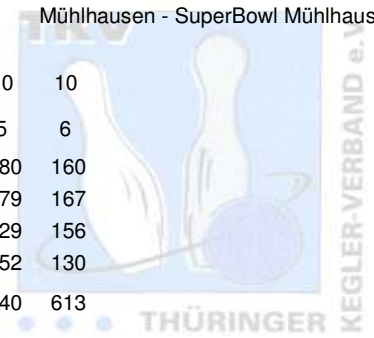

1. Landesklasse Staffel 1 Damen - 6. Spieltag

21.02.2009

Mühlhausen - SuperBowl Mühlhausen

1 SV Südring Erfurt I	Punkte:	50	10	6	8	6	10	10		
Name	Pins /Sp.	Schnitt	HI	Spiel:	1	2	3	4	5	6
Neumann, Anja	1.006 / 6	167,67	181		181	170	163	152	180	160
Stange, Christina	946 / 6	157,67	179		139	153	144	164	179	167
Hasenohr, Carolin	929 / 6	154,83	175		175	145	174	150	129	156
Hasenohr, Daniela	924 / 6	154,00	178		178	145	161	158	152	130
Team:	3.805 / 24	158,54	673		673	613	642	624	640	613
2 Jembo Bunny's III	Punkte:	48	8	10	6	10	8	6		
Name	Pins /Sp.	Schnitt	HI	Spiel:	1	2	3	4	5	6
Ackermann, Antje	1.058 / 6	176,33	214		180	150	151	214	156	207
Raupach, Jana	986 / 6	164,33	189		134	182	176	166	189	139
Korittke, Annett	984 / 6	164,00	196		161	196	169	182	133	143
Geisenhainer, Silvia	835 / 6	139,17	163		151	163	134	153	118	116
Team:	3.863 / 24	160,96	715		626	691	630	715	596	605
3 Pin Ghosts Jena II	Punkte:	36	4	4	10	4	6	8		
Name	Pins /Sp.	Schnitt	HI	Spiel:	1	2	3	4	5	6
Krauß, Regina	1.028 / 6	171,33	202		180	139	191	136	202	180
Meyfahrt, Diana	931 / 6	155,17	179		153	144	179	169	133	153
Brauer, Elfriede	893 / 6	148,83	175		125	147	175	169	159	118
Fleischer, Daniela	777 / 6	129,50	159		124	139	139	117	99	159
Team:	3.629 / 24	151,21	684		582	569	684	591	593	610
4 SSV Vimaria Weimar I	Punkte:	34	6	8	4	8	4	4		
Name	Pins /Sp.	Schnitt	HI	Spiel:	1	2	3	4	5	6
Kluge, Beate	1.000 / 6	166,67	184		143	170	184	149	173	181
Hoffmann, Anke	898 / 6	149,67	167		167	144	130	140	158	159
Grack, Andrea	896 / 6	149,33	165		156	163	148	165	127	137
Kaschak, Ellen	877 / 6	146,17	208		139	157	120	208	127	126
Team:	3.671 / 24	152,96	662		605	634	582	662	585	603
5 Weimarer Bowlingfuchse 04 I	Punkte:	12	2	2	2	2	2	2		
Name	Pins /Sp.	Schnitt	HI	Spiel:	1	2	3	4	5	6
Porsche, Anja	1.035 / 6	172,50	227		133	198	227	129	182	166
Porsche, Ingrid	1.021 / 6	170,17	210		181	210	151	169	174	136
Henke, Bianka	821 / 6	136,83	169		169	103	157	96	143	153
Team:	2.877 / 18	159,83	535		483	511	535	394	499	455