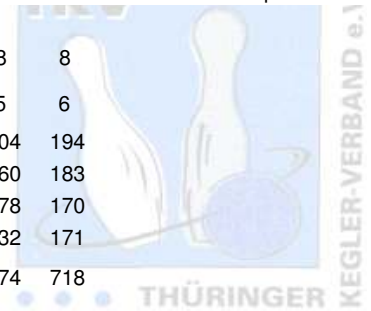

1. Landeskategorie Staffel 1 Herren - 2. Spieltag

04.10.2008
Erfurt - SuperBowl Erfurt

1 Weimarer Bowlingfuchse 04 I	Punkte: 50	2	12	10	10	8	8		
Name	Pins /Sp.	Schnitt	HI	Spiel: 1 2 3 4 5 6					
Pálinkás, Tibor	1.099 / 6	183,17	204	157	198	181	165	204	194
Küttner, Andreas	1.081 / 6	180,17	209	170	209	181	178	160	183
Stefan, Dirk	1.054 / 6	175,67	183	170	173	183	180	178	170
Hütter, Klaus-Jürgen	956 / 6	159,33	187	120	187	167	179	132	171
Team:	4.190 / 24	174,58	767	617	767	712	702	674	718
2 1. Geraer Bowlingverein I	Punkte: 42	8	8	2	12	2	10		
Name	Pins /Sp.	Schnitt	HI	Spiel: 1 2 3 4 5 6					
Seeger, Michael	1.072 / 6	178,67	204	185	173	192	159	159	204
Kupfernagel, Thomas	1.048 / 6	174,67	215	167	161	133	215	171	201
Moschner, Peter	1.043 / 6	173,83	223	166	180	150	223	158	166
Moschner, Marcus	987 / 6	164,50	181	181	177	158	165	139	167
Team:	4.150 / 24	172,92	762	699	691	633	762	627	738
3 BC Pin Bowl Eisenach e.V. III	Punkte: 42	4	10	6	8	12	2		
Name	Pins /Sp.	Schnitt	HI	Spiel: 1 2 3 4 5 6					
Witzel, Sven	1.146 / 6	191,00	225	157	225	197	193	194	180
Lüdtke, Patrick	1.004 / 6	167,33	199	190	182	151	155	199	127
Leifheit, René	939 / 6	156,50	172	144	172	153	155	170	145
Gandt, Reinhold	893 / 6	148,83	168	146	128	158	155	168	138
Team:	3.982 / 24	165,92	731	637	707	659	658	731	590
4 SSV Vimaria Weimar I	Punkte: 40	10	4	8	4	10	4		
Name	Pins /Sp.	Schnitt	HI	Spiel: 1 2 3 4 5 6					
Matthäs, Karsten	1.053 / 6	175,50	202	192	202	181	142	189	147
Wagner, Uwe	1.047 / 6	174,50	190	170	164	180	166	190	177
Grack, Thomas	976 / 6	162,67	192	172	134	192	168	155	155
Thieme, Thomas	922 / 6	153,67	192	169	129	128	163	192	141
Team:	3.998 / 24	166,58	726	703	629	681	639	726	620
5 Jembo Bunny's III	Punkte: 40	12	2	4	6	4	12		
Name	Pins /Sp.	Schnitt	HI	Spiel: 1 2 3 4 5 6					
Finke, Heiko	1.081 / 6	180,17	257	179	145	170	160	170	257
Rosenkranz, Hartmut	842 / 5	168,40	215	215	113	0	157	164	193
Schumann, Ingo	667 / 4	166,75	173	0	0	173	159	164	171
Knye, Helmut	979 / 6	163,17	177	162	147	166	177	168	159
Schau, Rainer	413 / 3	137,67	165	165	114	134	0	0	0
Team:	3.982 / 24	165,92	780	721	519	643	653	666	780
6 SV Stahl Unterwellenborn II	Punkte: 38	6	6	12	2	6	6		
Name	Pins /Sp.	Schnitt	HI	Spiel: 1 2 3 4 5 6					
Rosa, Martin	927 / 5	185,40	263	183	164	179	138	0	263
Rosa, Holger	1.032 / 6	172,00	201	182	201	175	148	155	171
Pawlowski, Andreas	856 / 5	171,20	188	150	171	186	188	161	0
Frind, Mario	335 / 2	167,50	179	0	0	0	0	179	156
Carl, Jörn-Thoralf	965 / 6	160,83	202	168	150	202	159	172	114
Team:	4.115 / 24	171,46	742	683	686	742	633	667	704