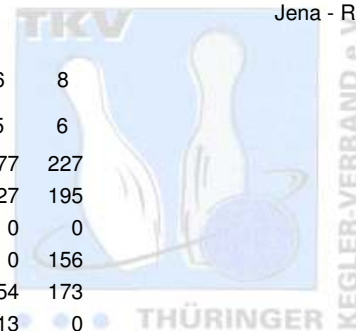

1. Landesklasse Staffel 1 Herren - 6. Spieltag

21.02.2009
Jena - Roma

1 SV Stahl Unterwellenborn II	Punkte:	58	10	12	10	12	6	8	
Name	Pins /Sp.	Schnitt	HI	Spiel:					
Rosa, Martin	1.261 / 6	210,17	254	1	2	3	4	5	6
Pawlowski, Andreas	1.250 / 6	208,33	237	190	254	200	213	177	227
Carl, Jörn-Thoralf	761 / 4	190,25	225	224	225	170	142	0	0
Rosa, Holger	873 / 5	174,60	194	158	181	194	184	0	156
Stammberger, Guido	327 / 2	163,50	173	0	0	0	0	154	173
Frind, Mario	113 / 1	113,00	113	0	0	0	0	113	0
Team:	4.585 / 24	191,04	864	757	864	801	741	671	751
2 Weimarer Bowlingfuchse 04 I	Punkte:	58	12	10	8	8	10	10	
Name	Pins /Sp.	Schnitt	HI	Spiel:					
Stefan, Dirk	1.278 / 6	213,00	257	1	2	3	4	5	6
Küttner, Andreas	1.132 / 6	188,67	209	225	210	212	195	179	257
Hütter, Klaus-Jürgen	1.070 / 6	178,33	192	192	187	209	162	198	184
Stein, Christian	1.034 / 6	172,33	191	183	192	147	187	188	173
Team:	4.514 / 24	188,08	805	172	189	152	178	152	191
				772	778	720	722	717	805
3 1. Geraer Bowlingverein I	Punkte:	54	6	8	12	4	12	12	
Name	Pins /Sp.	Schnitt	HI	Spiel:					
Seeger, Michael	1.186 / 6	197,67	223	1	2	3	4	5	6
Kupfernagel, Thomas	1.144 / 6	190,67	217	182	199	223	169	191	222
Moschner, Marcus	1.132 / 6	188,67	213	179	174	213	170	191	217
Zander, Dirk	1.109 / 6	184,83	204	178	182	180	169	210	213
Team:	4.571 / 24	190,46	831	163	181	204	199	183	179
				702	736	820	707	775	831
4 Jembo Bunny's III	Punkte:	40	8	6	6	10	4	6	
Name	Pins /Sp.	Schnitt	HI	Spiel:					
Schau, Rainer	1.215 / 6	202,50	238	1	2	3	4	5	6
Finke, Heiko	1.052 / 6	175,33	193	200	180	230	209	158	238
Schumann, Ingo	1.018 / 6	169,67	210	176	189	140	184	170	193
Rosenkranz, Hartmut	940 / 6	156,67	190	189	148	171	153	210	147
Team:	4.225 / 24	176,04	728	157	190	151	182	129	131
				722	707	692	728	667	709
5 SSV Vimaria Weimar I	Punkte:	26	4	2	2	6	8	4	
Name	Pins /Sp.	Schnitt	HI	Spiel:					
Wagner, Uwe	1.099 / 6	183,17	202	1	2	3	4	5	6
Matthäs, Karsten	1.086 / 6	181,00	206	180	184	181	202	171	181
Thieme, Thomas	954 / 6	159,00	186	178	169	138	206	192	203
Nurzynski, Frank	912 / 6	152,00	188	186	155	152	162	142	157
Team:	4.051 / 24	168,79	717	152	163	145	147	188	117
				696	671	616	717	693	658
6 BC Pin Bowl Eisenach e.V. III	Punkte:	16	2	4	4	2	2	2	
Name	Pins /Sp.	Schnitt	HI	Spiel:					
Lüdtke, Patrick	1.049 / 6	174,83	215	1	2	3	4	5	6
Knauer, Markus	1.000 / 6	166,67	182	215	181	177	161	181	134
Gandt, Reinhold	938 / 6	156,33	193	168	157	182	151	163	179
Leifheit, René	918 / 6	153,00	169	146	193	160	146	151	142
Team:	3.905 / 24	162,71	680	130	149	159	145	169	166
				659	680	678	603	664	621