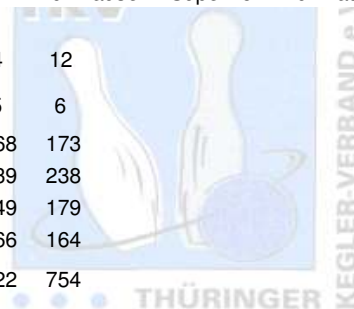

1. Landeskategorie Staffel 2 Herren - 1. Spieltag

13.09.2008
Mühlhausen - SuperBowl Mühlhausen

1 1. Mühlhäuser BC II	Punkte: 60	12	8	12	12	4	12		
Name	Pins /Sp.	Schnitt	HI	Spiel: 1 2 3 4 5 6					
Kirchner, Uwe	1.085 / 6	180,83	221	164	188	221	171	168	173
Bärwald, Johannes	1.085 / 6	180,83	238	172	158	152	226	139	238
Schanz, Norman	1.028 / 6	171,33	199	196	199	170	135	149	179
Köthe, Steven	979 / 6	163,17	174	174	163	148	164	166	164
Team:	4.177 / 24	174,04	754	706	708	691	696	622	754
2 Jembo Bunny's IV	Punkte: 56	10	6	10	8	12	10		
Name	Pins /Sp.	Schnitt	HI	Spiel: 1 2 3 4 5 6					
Ackermann, Frank	1.187 / 6	197,83	216	216	212	183	202	210	164
Eichhorn, Dirk	1.118 / 6	186,33	215	157	179	176	186	205	215
Schneider, Uwe	989 / 6	164,83	182	175	163	152	136	181	182
Thümmler, Alexander	902 / 6	150,33	173	150	147	173	158	140	134
Team:	4.196 / 24	174,83	736	698	701	684	682	736	695
3 1. EBKC "Rot Blau" Alach II	Punkte: 38	2	10	6	6	6	8		
Name	Pins /Sp.	Schnitt	HI	Spiel: 1 2 3 4 5 6					
Wenzel, Joerg	1.070 / 6	178,33	198	157	186	198	190	168	171
Zitzmann, Alexander	985 / 6	164,17	192	154	159	136	176	168	192
Eisert, Andreas	969 / 6	161,50	183	155	183	145	154	164	168
Blankenburg, Ingo	929 / 6	154,83	194	127	194	179	139	141	149
Team:	3.953 / 24	164,71	722	593	722	658	659	641	680
4 SV Südring Erfurt II	Punkte: 36	8	4	8	10	2	4		
Name	Pins /Sp.	Schnitt	HI	Spiel: 1 2 3 4 5 6					
Gatterdam, Jürgen	1.098 / 6	183,00	202	193	200	167	202	155	181
Tolk, Dominik	1.037 / 6	172,83	202	190	181	202	153	165	146
Schwarz, Thomas	1.032 / 6	172,00	187	183	161	186	187	154	161
Ruge, Frithjof	743 / 6	123,83	158	110	158	126	141	124	84
Team:	3.910 / 24	162,92	700	676	700	681	683	598	572
5 1. Eisenacher BV 2000 I	Punkte: 36	6	12	4	2	10	2		
Name	Pins /Sp.	Schnitt	HI	Spiel: 1 2 3 4 5 6					
Lumme, Marcel	1.063 / 6	177,17	216	146	216	184	191	169	157
Leischner, Jörg	1.004 / 6	167,33	189	181	189	159	161	157	157
Döring, Dasty	921 / 6	153,50	169	158	169	147	150	158	139
Niehage, Patrick	855 / 6	142,50	178	160	150	147	118	178	102
Team:	3.843 / 24	160,13	724	645	724	637	620	662	555
6 BC Erfurt 2000 I	Punkte: 26	4	2	2	4	8	6		
Name	Pins /Sp.	Schnitt	HI	Spiel: 1 2 3 4 5 6					
Samtleben, Klaus	834 / 5	166,80	214	148	214	172	151	0	149
Schleef, Bernd	788 / 5	157,60	170	170	140	0	152	169	157
Samtleben, Kay Helge	787 / 5	157,40	193	141	148	122	0	193	183
Natke, Harry	773 / 5	154,60	185	0	150	160	185	143	135
Herrmann, Norbert	569 / 4	142,25	152	139	0	138	152	140	0
Team:	3.751 / 24	156,29	652	598	652	592	640	645	624