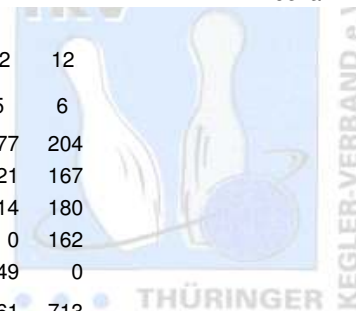

1. Landesklasse Staffel 2 Herren - 3. Spieltag

26.10.2008
Jena - Roma

1 1. EBKC "Rot Blau" Alach II	Punkte:	70	12	12	12	10	12	12		
Name	Pins /Sp.	Schnitt	HI	Spiel:	1	2	3	4	5	6
Hentsch, Michael	1.205 / 6	200,83	249		189	202	249	184	177	204
Wenzel, Joerg	939 / 5	187,80	228		228	179	144	0	221	167
Zitzmann, Alexander	929 / 5	185,80	214		172	153	0	210	214	180
Eisert, Andreas	897 / 5	179,40	211		181	195	211	148	0	162
Blankenburg, Ingo	472 / 3	157,33	166		0	0	157	166	149	0
Team:	4.442 / 24	185,08	770		770	729	761	708	761	713
2 SV Südring Erfurt II	Punkte:	42	6	6	8	6	10	6		
Name	Pins /Sp.	Schnitt	HI	Spiel:	1	2	3	4	5	6
Gatterdam, Jürgen	1.060 / 6	176,67	190		180	190	180	154	187	169
Tolk, Dominik	1.023 / 6	170,50	211		165	155	145	157	211	190
Tolk, Klaus Dieter	1.018 / 6	169,67	202		157	166	179	202	152	162
Ruge, Frithjof	959 / 6	159,83	212		168	136	212	140	159	144
Team:	4.060 / 24	169,17	716		670	647	716	653	709	665
3 BC Erfurt 2000 I	Punkte:	40	2	2	10	12	4	10		
Name	Pins /Sp.	Schnitt	HI	Spiel:	1	2	3	4	5	6
Samtleben, Klaus	1.131 / 6	188,50	226		167	170	180	205	183	226
Samtleben, Kay Helge	1.115 / 6	185,83	211		182	180	192	211	171	179
Ospalek, Jörg	970 / 6	161,67	205		154	138	205	169	181	123
Schleef, Bernd	447 / 3	149,00	174		0	134	0	139	0	174
Natke, Harry	275 / 2	137,50	150		125	0	150	0	0	0
Herrmann, Norbert	118 / 1	118,00	118		0	0	0	0	118	0
Team:	4.056 / 24	169,00	727		628	622	727	724	653	702
4 1. Mühlhäuser BC II	Punkte:	37	10	10	2	3	8	4		
Name	Pins /Sp.	Schnitt	HI	Spiel:	1	2	3	4	5	6
Schanz, Norman	1.055 / 6	175,83	215		187	145	173	159	215	176
Koch, Tino	999 / 6	166,50	190		190	153	158	163	169	166
Kirchner, Uwe	981 / 6	163,50	190		190	189	156	141	146	159
Köthe, Steven	939 / 6	156,50	170		139	163	160	170	148	159
Team:	3.974 / 24	165,58	706		706	650	647	633	678	660
5 Jembo Bunny's IV	Punkte:	35	8	4	6	3	6	8		
Name	Pins /Sp.	Schnitt	HI	Spiel:	1	2	3	4	5	6
Eichhorn, Jens	1.051 / 6	175,17	214		214	184	185	165	158	145
Schneider, Uwe	1.017 / 6	169,50	201		161	161	160	142	192	201
Ackermann, Frank	994 / 6	165,67	178		178	154	168	162	164	168
Eichhorn, Dirk	658 / 4	164,50	175		0	0	161	164	158	175
Hartmann, Falko	269 / 2	134,50	139		130	139	0	0	0	0
Team:	3.989 / 24	166,21	689		683	638	674	633	672	689
6 1. Eisenacher BV 2000 I	Punkte:	28	4	8	4	8	2	2		
Name	Pins /Sp.	Schnitt	HI	Spiel:	1	2	3	4	5	6
Mastrojanni, Gaetano	1.000 / 6	166,67	185		167	171	185	180	152	145
Lumme, Marcel	985 / 6	164,17	194		136	194	152	169	160	174
Döring, Dasty	963 / 6	160,50	181		181	132	181	171	147	151
Dietzel, Jürgen	960 / 6	160,00	182		147	151	149	158	173	182
Team:	3.908 / 24	162,83	678		631	648	667	678	632	652