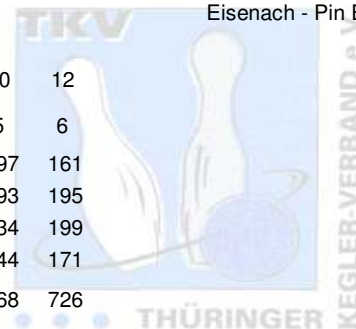

1. Landesklasse Staffel 2 Herren - 5. Spieltag

18.01.2009
Eisenach - Pin Bowl

1 Jembo Bunny's IV				Punkte:	62	8	10	12	10	10	12
Name	Pins /Sp.	Schnitt	HI	Spiel:	1	2	3	4	5	6	
Schneider, Uwe	1.112 / 6	185,33	224		171	201	158	224	197	161	
Ackermann, Frank	1.084 / 6	180,67	195		185	185	183	143	193	195	
Eichhorn, Dirk	996 / 6	166,00	199		144	178	178	163	134	199	
Hartmann, Falko	939 / 6	156,50	194		136	123	171	194	144	171	
Team:	4.131 / 24	172,13	726		636	687	690	724	668	726	

2 1. EBKC "Rot Blau" Alach II				Punkte:	58	12	12	10	4	12	8
Name	Pins /Sp.	Schnitt	HI	Spiel:	1	2	3	4	5	6	
Wenzel, Joerg	1.070 / 6	178,33	202		202	167	192	167	161	181	
Eisert, Andreas	865 / 5	173,00	193		171	181	157	0	163	193	
Blankenburg, Ingo	830 / 5	166,00	178		170	178	165	159	158	0	
Zitzmann, Alexander	655 / 4	163,75	189		0	166	0	189	187	113	
Hentsch, Michael	640 / 4	160,00	174		156	0	172	138	0	174	
Team:	4.060 / 24	169,17	699		699	692	686	653	669	661	