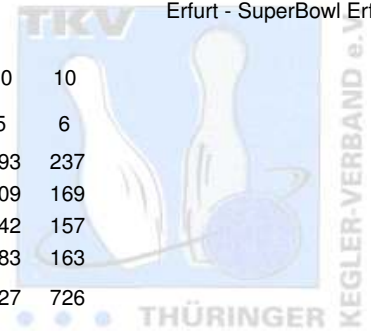

2. Landesklasse Staffel 1 Herren - 4. Spieltag

22.11.2008
Erfurt - SuperBowl Erfurt

1 AFV "Jenaer Hanfrieds" III	Punkte: 52	8	10	8	6	10	10			
Name	Pins /Sp.	Schnitt	HI	Spiel:	1	2	3	4	5	6
Freygang, Tom	1.167 / 6	194,50	237		180	186	193	178	193	237
Leonhardt, Lars	998 / 6	166,33	209		173	177	149	121	209	169
Wagner, Marcel	998 / 6	166,33	191		155	177	191	176	142	157
Keil, Marcel	993 / 6	165,50	192		153	192	131	171	183	163
Team:	4.156 / 24	173,17	732		661	732	664	646	727	726
2 SV Südring Erfurt III	Punkte: 50	10	6	10	10	6	8			
Name	Pins /Sp.	Schnitt	HI	Spiel:	1	2	3	4	5	6
Aue, Walter	1.058 / 6	176,33	212		212	154	149	203	170	170
Schwarz, Thomas	1.024 / 6	170,67	198		169	174	198	177	156	150
Tolk, Klaus Dieter	1.021 / 6	170,17	202		165	145	176	202	162	171
Hasenohr, Ralf	929 / 6	154,83	167		162	134	167	158	154	154
Team:	4.032 / 24	168,00	740		708	607	690	740	642	645
3 1. EBKC "Rot Blau" Alach III	Punkte: 34	2	8	6	8	8	2			
Name	Pins /Sp.	Schnitt	HI	Spiel:	1	2	3	4	5	6
Faull, Roland	990 / 6	165,00	216		147	134	149	216	187	157
Trautwein, Marcel	943 / 6	157,17	202		123	202	163	154	173	128
Gumnior, Alexander	934 / 6	155,67	193		148	159	145	193	134	155
Fischer, Andreas	926 / 6	154,33	189		128	189	157	153	169	130
Team:	3.793 / 24	158,04	716		546	684	614	716	663	570
4 Pin Ghosts Jena II	Punkte: 24	6	2	4	4	4	4			
Name	Pins /Sp.	Schnitt	HI	Spiel:	1	2	3	4	5	6
Kunze, René	967 / 6	161,17	203		145	140	184	203	126	169
Roth, Olaf	927 / 6	154,50	183		174	132	146	142	150	183
Zuber, Andreas	910 / 6	151,67	192		192	129	144	135	157	153
Tetzl, Ingo	790 / 6	131,67	143		143	127	125	132	141	122
Team:	3.594 / 24	149,75	654		654	528	599	612	574	627
5 BC Suhl II	Punkte: 20	4	4	2	2	2	6			
Name	Pins /Sp.	Schnitt	HI	Spiel:	1	2	3	4	5	6
Erkenbrecher, Mirko	943 / 6	157,17	215		181	125	130	162	130	215
Thelen, Holger	886 / 6	147,67	158		155	157	152	115	149	158
Walter, Knut	858 / 6	143,00	163		137	130	163	123	153	152
Heßler, Norman	726 / 6	121,00	162		111	162	99	123	124	107
Team:	3.413 / 24	142,21	632		584	574	544	523	556	632