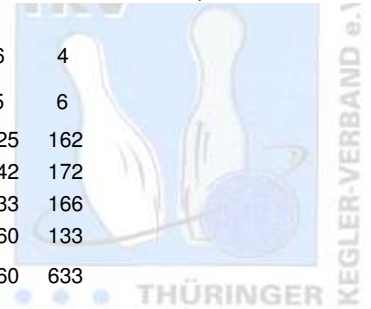

## 2. Landesklasse Staffel 2 Herren - 2. Spieltag

05.10.2008  
Mühlhausen - SuperBowl Mühlhausen

<b>1 Post SV Erfurt V</b>	<b>Punkte:</b> 39	7	2	10	10	6	4			
Name	Pins /Sp.	Schnitt	HI	Spiel:	1	2	3	4	5	6
Stichling, Christopher	1.122 / 6	187,00	225		181	172	159	223	225	162
Gundermann, Hans-Joachi	989 / 6	164,83	191		161	162	161	191	142	172
Zentgraf, Wolfgang	945 / 6	157,50	191		175	127	191	153	133	166
Zentgraf, Michael-Paul	831 / 6	138,50	160		136	135	148	119	160	133
Team:	3.887 / 24	161,96	686		653	596	659	686	660	633
<b>2 SV Südring Erfurt IV</b>	<b>Punkte:</b> 36	10	8	8	4	4	2			
Name	Pins /Sp.	Schnitt	HI	Spiel:	1	2	3	4	5	6
Engler, Siegfried	1.031 / 6	171,83	209		209	160	158	152	159	193
Schönfelder, Björn	1.021 / 6	170,17	178		167	176	167	156	178	177
Schumann, Uwe	665 / 4	166,25	201		182	201	138	0	0	144
Kieslinger, Paul	634 / 4	158,50	187		0	144	165	187	138	0
Heinicke, Jörg	544 / 4	136,00	161		142	0	0	144	161	97
Team:	3.895 / 24	162,29	700		700	681	628	639	636	611
<b>3 1. Eisenacher BV 2000 II</b>	<b>Punkte:</b> 36	4	10	2	2	8	10			
Name	Pins /Sp.	Schnitt	HI	Spiel:	1	2	3	4	5	6
Dietzel, Jürgen	984 / 6	164,00	190		174	187	136	190	149	148
Lucas, Maik	961 / 6	160,17	192		160	192	147	135	144	183
Niehage, Patrick	954 / 6	159,00	190		149	158	143	154	160	190
Schönewolf, Thomas	944 / 6	157,33	217		125	168	138	134	217	162
Team:	3.843 / 24	160,13	705		608	705	564	613	670	683
<b>4 Pin Ghosts Jena I</b>	<b>Punkte:</b> 35	7	6	6	6	2	8			
Name	Pins /Sp.	Schnitt	HI	Spiel:	1	2	3	4	5	6
Reppen, Matthias	1.070 / 6	178,33	208		201	208	161	182	188	130
Tüchelmann, Matthias	1.028 / 6	171,33	192		155	164	184	168	192	165
Anderle, Uwe	893 / 6	148,83	201		171	153	100	139	129	201
Radtke, Falk	869 / 6	144,83	182		126	122	164	151	124	182
Team:	3.860 / 24	160,83	678		653	647	609	640	633	678
<b>5 1. Geraer Bowlingverein III</b>	<b>Punkte:</b> 34	2	4	4	8	10	6			
Name	Pins /Sp.	Schnitt	HI	Spiel:	1	2	3	4	5	6
Prousa, Mike	1.053 / 6	175,50	191		175	177	160	182	168	191
Kaiser, Stefan	977 / 6	162,83	181		141	155	177	156	181	167
Fröhlich, Enrico	914 / 6	152,33	197		138	152	140	166	197	121
Hoke, Robby	436 / 3	145,33	172		0	123	0	141	0	172
Schmidt, Uwe	408 / 3	136,00	153		137	0	118	0	153	0
Team:	3.788 / 24	157,83	699		591	607	595	645	699	651