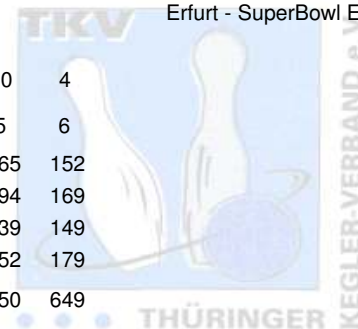

2. Landesklasse Staffel 2 Herren - 4. Spieltag

22.11.2008
Erfurt - SuperBowl Erfurt

				Punkte:						
				50	10	8	8	10	10	4
Name	Pins /Sp.	Schnitt	HI	Spiel:						
				1	2	3	4	5	6	
1 1. Eisenacher BV 2000 II										
Niehage, Patrick	1.022 / 6	170,33	203	184	161	157	203	165	152	
Schneider, David	1.011 / 6	168,50	194	169	164	137	178	194	169	
Lucas, Maik	992 / 6	165,33	213	149	173	169	213	139	149	
Meißner, Martin	935 / 6	155,83	183	183	125	150	146	152	179	
Team:	3.960 / 24	165,00	740	685	623	613	740	650	649	
2 Post SV Erfurt V										
Punkte:				40	8	6	6	8	4	8
Name	Pins /Sp.	Schnitt	HI	Spiel:						
				1	2	3	4	5	6	
Gundermann, Hans-Joachi	1.020 / 6	170,00	200	193	142	164	155	166	200	
Stade, Marcel	932 / 6	155,33	173	153	171	152	173	143	140	
Zentgraf, Wolfgang	919 / 6	153,17	167	163	132	143	160	167	154	
Stichling, Christopher	909 / 6	151,50	181	123	153	148	181	141	163	
Team:	3.780 / 24	157,50	669	632	598	607	669	617	657	
3 SV Südring Erfurt IV										
Punkte:				36	4	10	4	6	6	6
Name	Pins /Sp.	Schnitt	HI	Spiel:						
				1	2	3	4	5	6	
Schönfelder, Björn	975 / 6	162,50	178	153	157	166	158	163	178	
Schumann, Uwe	941 / 6	156,83	166	156	166	158	151	156	154	
Heinicke, Jörg	903 / 6	150,50	165	133	153	136	156	160	165	
Kieslinger, Paul	878 / 6	146,33	163	134	163	116	146	162	157	
Team:	3.697 / 24	154,04	654	576	639	576	611	641	654	
4 1. Geraer Bowlingverein III										
Punkte:				30	6	2	10	2	8	2
Name	Pins /Sp.	Schnitt	HI	Spiel:						
				1	2	3	4	5	6	
Prousa, Mike	1.006 / 6	167,67	211	159	140	211	150	176	170	
Hoke, Robby	903 / 6	150,50	171	168	171	132	155	162	115	
Kaiser, Stefan	890 / 6	148,33	178	97	167	152	129	167	178	
Schmidt, Uwe	877 / 6	146,17	167	156	107	157	167	141	149	
Team:	3.676 / 24	153,17	652	580	585	652	601	646	612	
5 Pin Ghosts Jena I										
Punkte:				24	2	4	2	4	2	10
Name	Pins /Sp.	Schnitt	HI	Spiel:						
				1	2	3	4	5	6	
Anderle, Uwe	928 / 6	154,67	197	128	162	191	131	119	197	
Reppen, Matthias	927 / 6	154,50	166	145	155	153	155	166	153	
Wittkuhn, Olaf	909 / 6	151,50	198	121	147	113	198	156	174	
Radtke, Falk	849 / 6	141,50	198	144	130	111	121	145	198	
Team:	3.613 / 24	150,54	722	538	594	568	605	586	722	