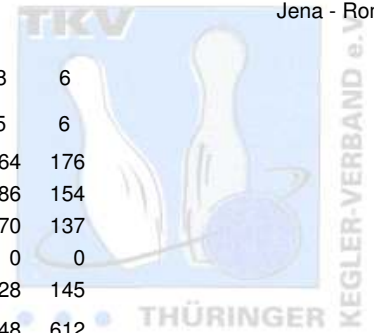

2. Landesklasse Staffel 2 Herren - 5. Spieltag

17.01.2009
Jena - Roma

1 Pin Ghosts Jena I	Punkte:	46	10	8	6	8	8	6		
Name	Pins /Sp.	Schnitt	HI	Spiel:	1	2	3	4	5	6
Reppen, Matthias	1.107 / 6	184,50	220		211	220	173	163	164	176
Radtke, Falk	1.021 / 6	170,17	186		179	161	167	174	186	154
Anderle, Uwe	930 / 6	155,00	170		156	167	151	149	170	137
Tüchelmann, Matthias	459 / 3	153,00	169		163	169	127	0	0	0
Haun, Hans-Hermann	413 / 3	137,67	145		0	0	0	140	128	145
Team:	3.930 / 24	163,75	717		709	717	618	626	648	612
2 1. Geraer Bowlingverein III	Punkte:	44	8	6	10	6	10	4		
Name	Pins /Sp.	Schnitt	HI	Spiel:	1	2	3	4	5	6
Hoke, Robby	1.001 / 6	166,83	186		186	166	180	159	174	136
Prousa, Mike	998 / 6	166,33	198		181	146	198	157	173	143
Schmidt, Uwe	968 / 6	161,33	208		150	168	208	150	138	154
Fröhlich, Enrico	959 / 6	159,83	178		159	148	158	144	178	172
Team:	3.926 / 24	163,58	744		676	628	744	610	663	605
3 1. Eisenacher BV 2000 II	Punkte:	42	2	10	8	10	4	8		
Name	Pins /Sp.	Schnitt	HI	Spiel:	1	2	3	4	5	6
Niehage, Patrick	1.031 / 6	171,83	255		180	255	147	186	132	131
Lucas, Maik	1.002 / 6	167,00	215		129	164	155	215	147	192
Meißner, Martin	963 / 6	160,50	189		149	167	152	189	139	167
Schneider, David	854 / 6	142,33	178		112	162	178	127	138	137
Team:	3.850 / 24	160,42	748		570	748	632	717	556	627
4 Post SV Erfurt V	Punkte:	30	6	2	4	2	6	10		
Name	Pins /Sp.	Schnitt	HI	Spiel:	1	2	3	4	5	6
Zentgraf, Wolfgang	1.009 / 6	168,17	208		165	147	144	185	160	208
Gundermann, Hans-Joachi	929 / 6	154,83	179		159	135	179	143	156	157
Stichling, Christopher	926 / 6	154,33	172		172	135	161	116	171	171
Zentgraf, Michael-Paul	729 / 6	121,50	154		154	119	114	127	114	101
Team:	3.593 / 24	149,71	650		650	536	598	571	601	637
5 SV Südring Erfurt IV	Punkte:	18	4	4	2	4	2	2		
Name	Pins /Sp.	Schnitt	HI	Spiel:	1	2	3	4	5	6
Schumann, Uwe	988 / 6	164,67	172		167	172	156	170	162	161
Engler, Siegfried	859 / 6	143,17	165		132	165	120	157	127	158
Kieslinger, Paul	839 / 6	139,83	160		160	143	151	142	116	127
Vogl, Johannes	820 / 6	136,67	167		155	142	167	136	110	110
Team:	3.506 / 24	146,08	622		614	622	594	605	515	556