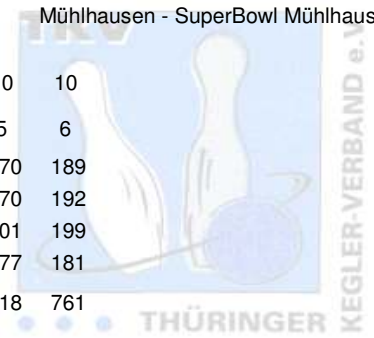

2. Landeskategorie Staffel 3 Herren - 6. Spieltag

22.02.2009

Mühlhausen - SuperBowl Mühlhausen

				Punkte:						
				8	10	8	8	10	10	
Name	Pins /Sp.	Schnitt	HI	Spiel:						
				1	2	3	4	5	6	
1 BC Suhl I										
Hottas, Frank	1.174 / 6	195,67	255	207	215	255	138	170	189	
Köhler, Heiko	1.106 / 6	184,33	215	146	215	175	208	170	192	
Wagenzink, Jan	1.087 / 6	181,17	201	176	189	148	174	201	199	
Rosenburg, Christoph	1.063 / 6	177,17	201	201	200	149	155	177	181	
Team:	4.430 / 24	184,58	819	730	819	727	675	718	761	
2 1. Geraer Bowlingverein II					10	6	10	10	6	6
Zander, Dirk	1.129 / 6	188,17	228	192	192	228	176	173	168	
Prousa, Mike	1.011 / 6	168,50	183	183	162	175	168	160	163	
Lepper, Uwe	981 / 6	163,50	192	176	140	181	192	168	124	
Walther, Detlef	969 / 6	161,50	185	185	140	169	158	179	138	
Team:	4.090 / 24	170,42	753	736	634	753	694	680	593	
3 Pimp my Pin - Bowl Gera I					6	8	6	6	8	8
Rost, Steffen	1.014 / 6	169,00	188	183	188	174	143	162	164	
Smarsly, Olaf	1.009 / 6	168,17	191	170	149	174	162	191	163	
Kramber, Jan	990 / 6	165,00	197	163	122	164	157	197	187	
Schulze, Frank	951 / 6	158,50	191	175	191	137	140	149	159	
Team:	3.964 / 24	165,17	699	691	650	649	602	699	673	
4 BC Pin Bowl Eisenach e.V. IV					4	4	4	4	4	4
Strümpf, Kai-Uwe	1.084 / 6	180,67	202	202	162	195	173	179	173	
Strümpf, Florian	1.053 / 6	175,50	193	143	169	177	193	180	191	
Nielius, Thomas	1.023 / 6	170,50	218	172	218	138	149	184	162	
Team:	3.160 / 18	175,56	549	517	549	510	515	543	526	