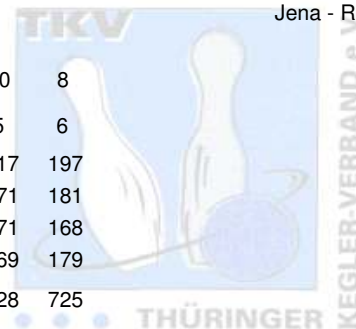

2. Landeskategorie Staffel 4 Herren - 4. Spieltag

22.11.2008
Jena - Roma

1 AFV "Jenaer Hanfrieds" I	Punkte: 56	10	10	10	8	10	8		
Name	Pins /Sp.	Schnitt	HI	Spiel:					
Badelt, Markus	1.181 / 6	196,83	217	210	189	163	205	217	197
Dervenich, Jan	1.095 / 6	182,50	226	169	226	191	157	171	181
Höhne, Roman	1.053 / 6	175,50	197	197	157	190	170	171	168
Golke, Mario	1.051 / 6	175,17	187	164	187	167	185	169	179
Team:	4.380 / 24	182,50	759	740	759	711	717	728	725
2 SSB Bad Blankenburg III	Punkte: 46	6	4	8	10	8	10		
Name	Pins /Sp.	Schnitt	HI	Spiel:					
Prasse, Felix	1.103 / 6	183,83	223	148	197	181	192	162	223
Schulze, Volker	1.101 / 6	183,50	223	221	144	159	180	174	223
Tschernich, Bernd	1.073 / 6	178,83	193	166	162	188	193	193	171
Stahn, Christian	949 / 6	158,17	190	135	148	134	162	190	180
Team:	4.226 / 24	176,08	797	670	651	662	727	719	797
3 BC Jenaer "Hot Dog's" I	Punkte: 32	8	8	2	4	6	4		
Name	Pins /Sp.	Schnitt	HI	Spiel:					
Räßler, Torsten	1.070 / 6	178,33	233	233	171	136	170	200	160
Noack, Thomas	1.057 / 6	176,17	208	159	208	149	187	181	173
Hahn, Wolfgang	811 / 5	162,20	181	181	156	155	148	0	171
Kux, Veit	643 / 4	160,75	174	134	0	0	174	162	173
Schwarz, Manfred	256 / 2	128,00	135	0	135	121	0	0	0
Pilling, Andreas	128 / 1	128,00	128	0	0	0	0	128	0
Team:	3.965 / 24	165,21	707	707	670	561	679	671	677
4 Weimarer Bowlingfuchse 04 III	Punkte: 26	2	6	4	6	2	6		
Name	Pins /Sp.	Schnitt	HI	Spiel:					
Burk, Wilfried	1.004 / 6	167,33	184	180	166	152	184	172	150
Fischer, Kai	966 / 6	161,00	212	146	140	146	193	129	212
Eisenmenger, Andreas	961 / 6	160,17	201	146	193	147	144	130	201
Fricke, Georg	891 / 6	148,50	164	160	164	127	161	133	146
Team:	3.822 / 24	159,25	709	632	663	572	682	564	709
5 Pin Killer's I	Punkte: 20	4	2	6	2	4	2		
Name	Pins /Sp.	Schnitt	HI	Spiel:					
Stange, Michael	970 / 6	161,67	178	172	148	176	178	145	151
Wipprecht, Martin	969 / 6	161,50	180	154	152	163	148	180	172
Sparschu, Thomas	944 / 6	157,33	185	185	142	166	167	142	142
Schellhardt, Frank	878 / 6	146,33	177	146	155	141	177	136	123
Team:	3.761 / 24	156,71	670	657	597	646	670	603	588