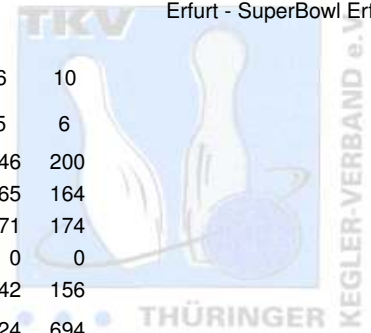

2. Landesklasse Staffel 4 Herren - 5. Spieltag

18.01.2009
Erfurt - SuperBowl Erfurt

				Punkte:						
				50	10	10	6	8	6	10
Name	Pins /Sp.	Schnitt	HI	Spiel:						
				1	2	3	4	5	6	
1 SSB Bad Blankenburg III										
Stahn, Christian	1.115 / 6	185,83	201	201	199	191	178	146	200	
Prasse, Felix	709 / 4	177,25	201	0	0	179	201	165	164	
Scholz, Sven	1.005 / 6	167,50	174	174	164	173	149	171	174	
Gebhardt, Tino	642 / 4	160,50	165	165	157	164	156	0	0	
Schulze, Volker	630 / 4	157,50	186	186	146	0	0	142	156	
Team:	4.101 / 24	170,88	726	726	666	707	684	624	694	
2 AFV "Jenaer Hanfrieds" I										
Punkte:				48	6	4	10	10	10	8
Name	Pins /Sp.	Schnitt	HI	Spiel:						
				1	2	3	4	5	6	
Dervenich, Jan	1.089 / 6	181,50	209	141	163	184	198	209	194	
Höhne, Roman	1.059 / 6	176,50	224	157	162	224	159	199	158	
Badelt, Markus	1.046 / 6	174,33	200	200	154	178	170	169	175	
Golke, Mario	1.007 / 6	167,83	192	183	169	152	192	167	144	
Team:	4.201 / 24	175,04	744	681	648	738	719	744	671	
3 BC Jenaer "Hot Dog's" I										
Punkte:				32	8	6	2	4	8	4
Name	Pins /Sp.	Schnitt	HI	Spiel:						
				1	2	3	4	5	6	
Räßler, Torsten	1.093 / 6	182,17	220	220	180	152	180	171	190	
Hahn, Wolfgang	1.035 / 6	172,50	195	189	146	192	178	195	135	
Pilling, Andreas	458 / 3	152,67	160	0	0	160	142	0	156	
Kux, Veit	605 / 4	151,25	155	155	148	0	0	155	147	
Schwarz, Manfred	726 / 5	145,20	177	135	177	146	146	122	0	
Team:	3.917 / 24	163,21	699	699	651	650	646	643	628	
4 Pin Killer's I										
Punkte:				30	2	8	4	6	4	6
Name	Pins /Sp.	Schnitt	HI	Spiel:						
				1	2	3	4	5	6	
Stange, Michael	1.013 / 6	168,83	195	148	156	195	188	175	151	
Wipprecht, Martin	997 / 6	166,17	197	120	144	179	190	197	167	
Sparschu, Thomas	867 / 6	144,50	203	116	203	148	130	105	165	
Schellhardt, Frank	827 / 6	137,83	154	99	154	144	143	140	147	
Team:	3.704 / 24	154,33	666	483	657	666	651	617	630	
5 Weimarer Bowlingfuchse 04 III										
Punkte:				20	4	2	8	2	2	2
Name	Pins /Sp.	Schnitt	HI	Spiel:						
				1	2	3	4	5	6	
Fischer, Kai	1.060 / 6	176,67	197	174	181	168	175	165	197	
Burk, Wilfried	995 / 6	165,83	202	165	149	202	177	148	154	
Fricke, Georg	890 / 6	148,33	176	155	148	176	134	129	148	
Eisenmenger, Andreas	760 / 6	126,67	166	132	127	166	125	97	113	
Team:	3.705 / 24	154,38	712	626	605	712	611	539	612	