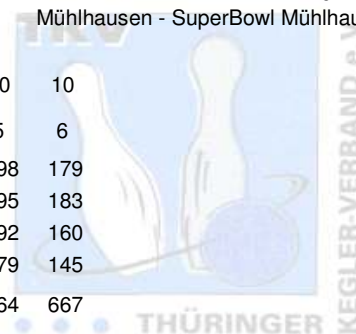

2. Landesklasse Staffel 4 Herren - 6. Spieltag

22.02.2009

Mühlhausen - SuperBowl Mühlhausen

1 AFV "Jenaer Hanfrieds" I	Punkte: 60	10	10	10	10	10	10	10	10	
Name	Pins /Sp.	Schnitt	HI	Spiel:	1	2	3	4	5	6
Höhne, Roman	1.203 / 6	200,50	245		193	191	197	245	198	179
Badelt, Markus	1.066 / 6	177,67	195		185	175	157	171	195	183
Golke, Mario	1.046 / 6	174,33	203		203	148	176	167	192	160
Dervenich, Jan	1.011 / 6	168,50	190		156	183	158	190	179	145
Team:	4.326 / 24	180,25	773		737	697	688	773	764	667
2 BC Jenaer "Hot Dog's" I	Punkte: 41	8	7	6	6	6	6	6	8	
Name	Pins /Sp.	Schnitt	HI	Spiel:	1	2	3	4	5	6
Hahn, Wolfgang	912 / 5	182,40	214		214	211	175	137	0	175
Noack, Thomas	881 / 5	176,20	208		181	175	171	208	146	0
Räßler, Torsten	685 / 4	171,25	194		169	0	0	160	162	194
Kux, Veit	1.013 / 6	168,83	190		167	156	190	178	180	142
Schwarz, Manfred	554 / 4	138,50	155		0	122	130	0	147	155
Team:	4.045 / 24	168,54	731		731	664	666	683	635	666
3 Pin Killer's I	Punkte: 37	6	7	4	8	8	4	8	4	
Name	Pins /Sp.	Schnitt	HI	Spiel:	1	2	3	4	5	6
Wipprecht, Martin	1.020 / 6	170,00	202		179	202	159	177	162	141
Stange, Michael	986 / 6	164,33	191		156	147	181	191	160	151
Sparschu, Thomas	979 / 6	163,17	199		162	199	143	158	153	164
Werner, Thomas	909 / 6	151,50	189		142	116	138	167	189	157
Team:	3.894 / 24	162,25	693		639	664	621	693	664	613
4 Weimarer Bowlingfuchse 04 III	Punkte: 30	4	4	8	4	4	4	4	6	
Name	Pins /Sp.	Schnitt	HI	Spiel:	1	2	3	4	5	6
Fischer, Kai	1.131 / 6	188,50	226		188	164	204	181	168	226
Fricke, Georg	914 / 6	152,33	179		154	150	156	179	144	131
Schultze, Ralf	900 / 6	150,00	182		149	150	182	165	120	134
Eisenmenger, Andreas	772 / 6	128,67	156		102	156	140	147	98	129
Team:	3.717 / 24	154,88	682		593	620	682	672	530	620
5 SSB Bad Blankenburg III	Punkte: 12	2	2	2	2	2	2	2	2	
Name	Pins /Sp.	Schnitt	HI	Spiel:	1	2	3	4	5	6
Stahn, Christian	922 / 6	153,67	193		193	146	160	170	138	115
Prasse, Felix	894 / 6	149,00	184		115	128	164	123	184	180
Team:	1.816 / 12	151,33	324		308	274	324	293	322	295