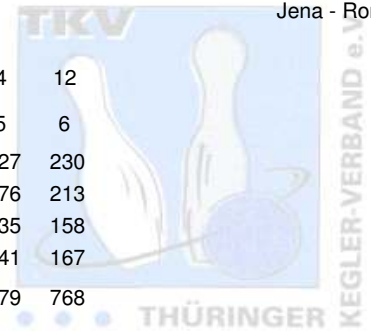

2. Landesliga Staffel 1 Herren - 4. Spieltag

23.11.2008
Jena - Roma

1 Starbowling Nordhausen I	Punkte:	50	4	10	8	12	4	12	
Name	Pins /Sp.	Schnitt	HI	Spiel: 1 2 3 4 5 6					
Lindenzweig, René	1.183 / 6	197,17	230	148	188	171	219	227	230
Schubert, René	1.171 / 6	195,17	213	201	184	204	193	176	213
Wieseler, Jörg	1.032 / 6	172,00	203	177	187	172	203	135	158
Knothe, Jochen	1.002 / 6	167,00	191	142	180	191	181	141	167
Team:	4.388 / 24	182,83	796	668	739	738	796	679	768
2 SSB Bad Blankenburg I	Punkte:	46	8	2	12	6	10	8	
Name	Pins /Sp.	Schnitt	HI	Spiel: 1 2 3 4 5 6					
Gottlöber, Christoph	1.135 / 6	189,17	224	187	211	123	190	224	200
Haun, André	1.122 / 6	187,00	236	162	130	236	211	204	179
Wolf, Ingo	1.052 / 6	175,33	221	177	156	221	161	161	176
Lindig, Ralf	979 / 6	163,17	177	151	161	177	158	162	170
Team:	4.288 / 24	178,67	757	677	658	757	720	751	725
3 SV Südring Erfurt I	Punkte:	43	10	7	2	2	12	10	
Name	Pins /Sp.	Schnitt	HI	Spiel: 1 2 3 4 5 6					
Tolk, Dominik	1.100 / 6	183,33	216	216	197	173	158	175	181
Vité, Charles	1.073 / 6	178,83	227	179	172	191	141	227	163
Schumann, Uwe	1.038 / 6	173,00	194	157	165	162	167	194	193
Groß, Karsten	1.015 / 6	169,17	205	131	179	128	178	194	205
Team:	4.226 / 24	176,08	790	683	713	654	644	790	742
4 Post SV Erfurt IV	Punkte:	40	12	12	4	8	2	2	
Name	Pins /Sp.	Schnitt	HI	Spiel: 1 2 3 4 5 6					
Siegmund, Eberhard	1.127 / 6	187,83	211	211	180	180	194	170	192
Bähr, Diethelm	1.104 / 6	184,00	203	190	203	167	202	161	181
Kästner, Claus-Dieter	1.044 / 6	174,00	190	170	185	184	190	147	168
Schröter, Gert	1.031 / 6	171,83	191	191	190	163	153	167	167
Team:	4.306 / 24	179,42	762	762	758	694	739	645	708
5 1. Mühlhäuser BC I	Punkte:	37	2	7	10	4	8	6	
Name	Pins /Sp.	Schnitt	HI	Spiel: 1 2 3 4 5 6					
Schröder, Dieter	1.094 / 6	182,33	200	180	174	186	170	184	200
Römer, Marco	894 / 5	178,80	199	125	0	199	193	193	184
Hasert, Michael	712 / 4	178,00	199	0	178	176	199	159	0
Schröder, Günter	701 / 4	175,25	212	189	153	0	0	212	147
Niwczyk, Ronny	865 / 5	173,00	208	146	208	180	145	0	186
Team:	4.266 / 24	177,75	748	640	713	741	707	748	717
6 SV Stahl Unterwellenborn I	Punkte:	36	6	4	6	10	6	4	
Name	Pins /Sp.	Schnitt	HI	Spiel: 1 2 3 4 5 6					
Deuschle, Silvio	1.135 / 6	189,17	217	165	194	208	217	193	158
Pawlowski, Andreas	565 / 3	188,33	205	0	0	0	180	180	205
Martin, Frank	1.114 / 6	185,67	211	176	182	166	211	195	184
Sieber, Ralf	1.052 / 6	175,33	195	195	174	179	177	160	167
Jahn, Holger	436 / 3	145,33	158	134	158	144	0	0	0
Team:	4.302 / 24	179,25	785	670	708	697	785	728	714