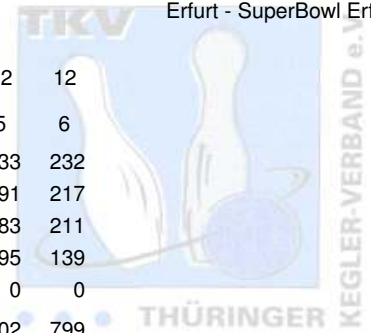

2. Landesliga Staffel 1 Herren - 5. Spieltag

17.01.2009
Erfurt - SuperBowl Erfurt

				Punkte:						
				12	8	10	8	12	12	
Name	Pins /Sp.	Schnitt	HI	Spiel:						
				1	2	3	4	5	6	
1 Post SV Erfurt IV										
Axt, Uwe	1.424 / 6	237,33	257	257	253	245	204	233	232	
Siegmund, Eberhard	603 / 3	201,00	217	0	0	0	195	191	217	
Schröter, Gert	1.108 / 6	184,67	211	172	182	158	202	183	211	
Bähr, Diethelm	1.067 / 6	177,83	200	200	178	172	183	195	139	
Kästner, Claus-Dieter	465 / 3	155,00	167	163	135	167	0	0	0	
Team:	4.667 / 24	194,46	802	792	748	742	784	802	799	
2 SSB Bad Blankenburg I										
				8	10	6	10	10	10	
				1	2	3	4	5	6	
Scholz, Sven	830 / 4	207,50	232	0	0	176	232	191	231	
Gottlöber, Christoph	1.170 / 6	195,00	248	179	193	170	192	248	188	
Lindig, Ralf	380 / 2	190,00	202	202	178	0	0	0	0	
Wolf, Ingo	1.106 / 6	184,33	231	172	188	160	231	196	159	
Haun, André	1.083 / 6	180,50	229	188	229	164	194	151	157	
Team:	4.569 / 24	190,38	849	741	788	670	849	786	735	
3 SV Stahl Unterwellenborn I										
				4	12	12	6	6	8	
				1	2	3	4	5	6	
Deuschle, Silvio	1.209 / 6	201,50	215	190	199	192	210	215	203	
Jahn, Holger	1.177 / 6	196,17	236	169	234	236	159	199	180	
Sieber, Ralf	1.129 / 6	188,17	202	190	197	197	202	169	174	
Martin, Frank	1.050 / 6	175,00	192	166	186	150	192	179	177	
Team:	4.565 / 24	190,21	816	715	816	775	763	762	734	
4 Starbowling Nordhausen I										
				2	4	8	12	8	2	
				1	2	3	4	5	6	
Lindenzweig, René	1.174 / 6	195,67	277	177	181	179	277	195	165	
Schubert, René	1.100 / 6	183,33	222	177	143	180	192	222	186	
Knothe, Jochen	1.002 / 6	167,00	196	151	196	183	187	170	115	
Spengler, Dirk	996 / 6	166,00	194	140	179	147	194	178	158	
Team:	4.272 / 24	178,00	850	645	699	689	850	765	624	
5 1. Mühlhäuser BC I										
				10	2	3	4	4	4	
				1	2	3	4	5	6	
Niwczyk, Ronny	1.102 / 6	183,67	197	191	197	169	178	170	197	
Römer, Marco	1.068 / 6	178,00	207	202	125	207	199	184	151	
Köthe, Steven	1.060 / 6	176,67	212	192	183	134	212	188	151	
Schröder, Günter	988 / 6	164,67	190	169	190	155	147	184	143	
Team:	4.218 / 24	175,75	754	754	695	665	736	726	642	
6 SV Südring Erfurt I										
				6	6	3	2	2	6	
				1	2	3	4	5	6	
Gatterdam, Jürgen	1.110 / 6	185,00	225	194	164	225	164	172	191	
Vité, Charles	1.100 / 6	183,33	234	179	158	162	234	202	165	
Tolk, Klaus Dieter	1.012 / 6	168,67	191	191	190	135	183	176	137	
Tolk, Dominik	938 / 6	156,33	189	160	189	143	152	144	150	
Team:	4.160 / 24	173,33	733	724	701	665	733	694	643	