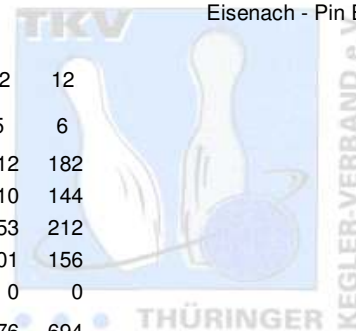

2. Landesliga Staffel 1 Herren - 6. Spieltag

21.02.2009
Eisenach - Pin Bowl

1 Post SV Erfurt IV	Punkte:	54	10	8	2	10	12	12		
Name	Pins /Sp.	Schnitt	HI	Spiel:	1	2	3	4	5	6
Bähr, Diethelm	1.180 / 6	196,67	217		217	191	163	215	212	182
Siegmund, Eberhard	1.094 / 6	182,33	210		192	167	203	178	210	144
Axt, Uwe	1.034 / 6	172,33	212		174	156	150	189	153	212
Steinbrück, Thomas	491 / 3	163,67	201		0	0	0	134	201	156
Schröter, Gert	473 / 3	157,67	172		158	172	143	0	0	0
Team:	4.272 / 24	178,00	776		741	686	659	716	776	694
2 SV Stahl Unterwellenborn I	Punkte:	44	8	4	12	12	6	2		
Name	Pins /Sp.	Schnitt	HI	Spiel:	1	2	3	4	5	6
Sieber, Ralf	1.110 / 6	185,00	218		218	142	200	202	195	153
Jahn, Holger	1.006 / 6	167,67	212		153	146	173	212	187	135
Martin, Frank	984 / 6	164,00	200		166	177	200	150	154	137
Deuschle, Silvio	971 / 6	161,83	171		166	170	170	171	142	152
Team:	4.071 / 24	169,63	743		703	635	743	735	678	577
3 SSB Bad Blankenburg I	Punkte:	42	12	2	10	6	2	10		
Name	Pins /Sp.	Schnitt	HI	Spiel:	1	2	3	4	5	6
Gottlöber, Christoph	1.042 / 6	173,67	199		190	146	190	199	147	170
Wolf, Ingo	1.027 / 6	171,17	211		211	172	192	162	141	149
Lindig, Ralf	1.013 / 6	168,83	201		195	133	201	127	174	183
Haun, André	1.003 / 6	167,17	204		150	159	158	204	161	171
Team:	4.085 / 24	170,21	746		746	610	741	692	623	673
4 1. Mühlhäuser BC I	Punkte:	39	2	6	8	8	8	7		
Name	Pins /Sp.	Schnitt	HI	Spiel:	1	2	3	4	5	6
Niwczyk, Ronny	945 / 5	189,00	269		137	0	219	160	160	269
Göbel, Lars	900 / 5	180,00	222		0	190	173	222	211	104
Hasert, Michael	849 / 5	169,80	202		163	202	181	149	0	154
Schröder, Günter	793 / 5	158,60	192		149	145	167	0	192	140
Römer, Marco	633 / 4	158,25	199		199	142	0	170	122	0
Team:	4.120 / 24	171,67	740		648	679	740	701	685	667
5 SV Südring Erfurt I	Punkte:	38	6	12	4	2	10	4		
Name	Pins /Sp.	Schnitt	HI	Spiel:	1	2	3	4	5	6
Schumann, Swen	1.154 / 6	192,33	238		179	200	238	181	195	161
Gatterdam, Jürgen	1.102 / 6	183,67	228		176	199	183	164	228	152
Schumann, Uwe	1.005 / 6	167,50	182		162	177	160	155	182	169
Vité, Charles	952 / 6	158,67	182		182	149	142	146	164	169
Team:	4.213 / 24	175,54	769		699	725	723	646	769	651
6 Starbowling Nordhausen I	Punkte:	35	4	10	6	4	4	7		
Name	Pins /Sp.	Schnitt	HI	Spiel:	1	2	3	4	5	6
Wieseler, Jörg	1.080 / 6	180,00	203		192	180	203	169	167	169
Schubert, René	1.072 / 6	178,67	197		157	191	171	183	197	173
Höfer, Kurt	1.030 / 6	171,67	200		175	168	200	172	157	158
Lindenzweig, René	946 / 6	157,67	167		161	148	159	161	150	167
Team:	4.128 / 24	172,00	733		685	687	733	685	671	667