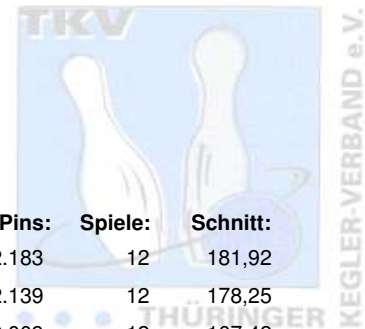

Thüringer Landeseinzelmeisterschaften 2009 Juniorinnen

14.03.2009 - 15.03.2009 Weimar - SuperBowl Weimar

Platz:	Name:	Club / Verein:	Gesamt Pins:	Spiele:	Schnitt:
1	Große, Cindy	1. JBC "JEMBO Bunny's" e.V.	2.183	12	181,92
2	Porsche, Anja	Weimarer Bowlingfuchse 04 e.V.	2.139	12	178,25
3	Zborowska, Julia	AFV "Jenaer Hanfrieds" e.V.	2.009	12	167,42
4	Ackermann, Antje	1. JBC "JEMBO Bunny's" e.V.	1.987	12	165,58
5	Bajer, Jannett	AFV "Jenaer Hanfrieds" e.V.	1.706	12	142,17
6	Schulze, Maria	Weimarer Bowlingfuchse 04 e.V.	919	6	153,17

Thüringer Landeseinzelmeisterschaften 2009 Juniorinnen

Finale

15.03.2009
Jena - Roma

Name	Pins /Sp.	Schnitt	HI	Spiel:	1	2	3	4	5	6
1 Zborowska, Julia	1.054 / 6	175,67	192		151	186	190	146	189	192
2 Porsche, Anja	1.049 / 6	174,83	199		191	192	141	176	150	199
3 Große, Cindy	1.038 / 6	173,00	214		137	162	149	205	214	171
4 Ackermann, Antje	947 / 6	157,83	170		158	170	166	147	143	163
5 Bajer, Jannett	874 / 6	145,67	172		139	136	149	172	160	118

Thüringer Landeseinzelmeisterschaften 2009 Juniorinnen

Vorrunde

14.03.2009
Weimar - SuperBowl Weimar

Name	Pins /Sp.	Schnitt	HI	Spiel:	1	2	3	4	5	6
1 Große, Cindy	1.145 / 6	190,83	218		191	172	178	192	218	194
2 Porsche, Anja	1.090 / 6	181,67	200		182	200	182	167	170	189
3 Ackermann, Antje	1.040 / 6	173,33	192		165	184	191	153	155	192
4 Zborowska, Julia	955 / 6	159,17	187		160	142	181	187	143	142
5 Schulze, Maria	919 / 6	153,17	187		137	185	156	187	127	127
6 Bajer, Jannett	832 / 6	138,67	155		155	130	154	123	138	132