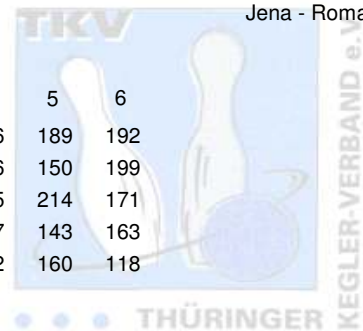

Thüringer Landeseinzelmeisterschaften 2009 Juniorinnen

14.03.2009 - 15.03.2009 Weimar - SuperBowl Weimar

Platz:	Name:	Club / Verein:	Gesamt Pins:	Spiele:	Schnitt:
1	Große, Cindy	1. JBC "JEMBO Bunny's" e.V.	2.183	12	181,92
2	Porsche, Anja	Weimarer Bowlingfuchse 04 e.V.	2.139	12	178,25
3	Zborowska, Julia	AFV "Jenaer Hanfrieds" e.V.	2.009	12	167,42
4	Ackermann, Antje	1. JBC "JEMBO Bunny's" e.V.	1.987	12	165,58
5	Bajer, Jannett	AFV "Jenaer Hanfrieds" e.V.	1.706	12	142,17
6	Schulze, Maria	Weimarer Bowlingfuchse 04 e.V.	919	6	153,17

Thüringer Landeseinzelmeisterschaften 2009 Juniorinnen

Finale

15.03.2009
Jena - Roma

Name	Pins /Sp.	Schnitt	HI	Spiel:	1	2	3	4	5	6
1 Zborowska, Julia	1.054 / 6	175,67	192		151	186	190	146	189	192
2 Porsche, Anja	1.049 / 6	174,83	199		191	192	141	176	150	199
3 Große, Cindy	1.038 / 6	173,00	214		137	162	149	205	214	171
4 Ackermann, Antje	947 / 6	157,83	170		158	170	166	147	143	163
5 Bajer, Jannett	874 / 6	145,67	172		139	136	149	172	160	118

Thüringer Landeseinzelmeisterschaften 2009 Juniorinnen

Vorrunde

14.03.2009
Weimar - SuperBowl Weimar

Name	Pins /Sp.	Schnitt	HI	Spiel:	1	2	3	4	5	6
1 Große, Cindy	1.145 / 6	190,83	218		191	172	178	192	218	194
2 Porsche, Anja	1.090 / 6	181,67	200		182	200	182	167	170	189
3 Ackermann, Antje	1.040 / 6	173,33	192		165	184	191	153	155	192
4 Zborowska, Julia	955 / 6	159,17	187		160	142	181	187	143	142
5 Schulze, Maria	919 / 6	153,17	187		137	185	156	187	127	127
6 Bajer, Jannett	832 / 6	138,67	155		155	130	154	123	138	132