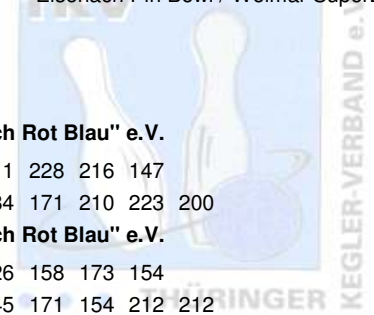

Thüringer Landesdoppelmeisterschaften der Damen 2009

28.03.2009 - 29.03.2009
Eisenach Pin Bowl / Weimar SuperBowl

Einzelauswertung für Rangliste

Platz	Name	Schnitt	Pins	Spiele	Hi-Game	Land	Verein / Club
1	Krummrich, Christin	189,46	2.463	13	228	THÜ	1. EBKC "Alach Rot Blau" e.V.
	Vorrunde	193,50	1.161	6	228	Spiele: 182 177 211 228 216 147	
	Finale - Round Robin	186,00	1.302	7	223	Spiele: 137 177 184 171 210 223 200	
2	Schmid, Anett	186,62	2.426	13	245	THÜ	1. EBKC "Alach Rot Blau" e.V.
	Vorrunde	171,67	1.030	6	226	Spiele: 169 150 226 158 173 154	
	Finale - Round Robin	199,43	1.396	7	245	Spiele: 224 178 245 171 154 212 212	
3	Demuth, Jana	186,23	2.421	13	266	THÜ	1. JBC "JEMBO Bunny's" e.V.
	Vorrunde	167,00	1.002	6	197	Spiele: 150 190 185 149 197 131	
	Finale - Round Robin	202,71	1.419	7	266	Spiele: 149 226 189 196 202 191 266	
4	Seeland, Birgit	182,69	2.375	13	279	THÜ	BC Pin Bowl Eisenach e.V.
	Vorrunde	170,17	1.021	6	193	Spiele: 193 128 170 170 190 170	
	Finale - Round Robin	193,43	1.354	7	279	Spiele: 157 191 166 279 176 201 184	
5	Rosenkranz, Ute	180,83	1.085	6	203	THÜ	1. JBC "JEMBO Bunny's" e.V.
	Vorrunde	180,83	1.085	6	203	Spiele: 169 170 180 173 190 203	
6	Tauchert, Katja	179,00	2.327	13	236	THÜ	1. EBKC "Alach Rot Blau" e.V.
	Vorrunde	163,67	982	6	193	Spiele: 180 157 106 193 189 157	
	Finale - Round Robin	192,14	1.345	7	236	Spiele: 236 187 161 220 193 180 168	
7	Kollin, Manuela	178,67	1.072	6	225	THÜ	1. EBKC "Alach Rot Blau" e.V.
	Vorrunde	178,67	1.072	6	225	Spiele: 225 194 182 168 165 138	
8	Stange, Christina	174,15	2.264	13	209	THÜ	SV Südring
	Vorrunde	181,33	1.088	6	209	Spiele: 151 181 190 173 184 209	
	Finale - Round Robin	168,00	1.176	7	176	Spiele: 176 176 175 165 152 169 163	
9	Hellmuth, Gabi	173,50	1.041	6	216	THÜ	KBSV "Turbine Meiningen 1951" e.V.
	Vorrunde	173,50	1.041	6	216	Spiele: 148 166 192 216 172 147	
10	Loos, Sandra	171,54	2.230	13	199	THÜ	1. Geraer BV - TSV 1880 Gera-Zwötzen e.V.
	Vorrunde	162,00	972	6	199	Spiele: 112 132 199 187 165 177	
	Finale - Round Robin	179,71	1.258	7	198	Spiele: 168 198 170 184 184 188 166	
11	Töpfer, Sandra	171,46	2.229	13	221	THÜ	1. EBKC "Alach Rot Blau" e.V.
	Vorrunde	173,83	1.043	6	194	Spiele: 148 194 158 164 185 194	
	Finale - Round Robin	169,43	1.186	7	221	Spiele: 221 154 141 163 156 181 170	
12	Schrot, Yvonne	171,38	2.228	13	192	THÜ	Saale Schwarzza Bowling 1997 e.V.
	Vorrunde	175,50	1.053	6	184	Spiele: 180 162 170 175 182 184	
	Finale - Round Robin	167,86	1.175	7	192	Spiele: 179 192 166 166 170 139 163	
13	Frey, Carmen	171,23	2.226	13	198	THÜ	1. EBKC "Alach Rot Blau" e.V.
	Vorrunde	175,00	1.050	6	198	Spiele: 182 141 198 187 158 184	
	Finale - Round Robin	168,00	1.176	7	193	Spiele: 174 174 163 153 159 160 193	
14	Orlowski, Petra	171,00	1.026	6	174	THÜ	Bowlingclub '98 Erfurt e.V.
	Vorrunde	171,00	1.026	6	174	Spiele: 173 162 172 174 174 171	
15	Kammler, Birgit	170,31	2.214	13	215	THÜ	BC Pin Bowl Eisenach e.V.
	Vorrunde	168,83	1.013	6	215	Spiele: 163 215 166 144 145 180	
	Finale - Round Robin	171,57	1.201	7	199	Spiele: 193 199 145 142 183 160 179	
16	Wagner, Tanja	169,50	1.017	6	195	THÜ	1. Mühlhäuser Bowling Club 98 e.V.
	Vorrunde	169,50	1.017	6	195	Spiele: 178 148 153 195 153 190	
17	Polte, Ulrike	169,46	2.203	13	223	THÜ	Postsportverein Erfurt e.V.
	Vorrunde	182,50	1.095	6	223	Spiele: 183 176 191 163 223 159	
	Finale - Round Robin	158,29	1.108	7	194	Spiele: 158 131 145 126 181 194 173	
18	Loos, Gisela	168,85	2.195	13	187	THÜ	1. Geraer BV - TSV 1880 Gera-Zwötzen e.V.
	Vorrunde	173,67	1.042	6	187	Spiele: 159 179 187 170 180 167	
	Finale - Round Robin	164,71	1.153	7	181	Spiele: 157 157 181 152 166 181 159	
19	Ackermann, Antje	168,67	1.012	6	182	THÜ	1. JBC "JEMBO Bunny's" e.V.
	Vorrunde	168,67	1.012	6	182	Spiele: 182 159 181 157 161 172	
20	Zborowska, Julia	168,17	1.009	6	179	THÜ	AFV "Jenaer Hanfrieds" e.V.
	Vorrunde	168,17	1.009	6	179	Spiele: 164 167 167 179 159 173