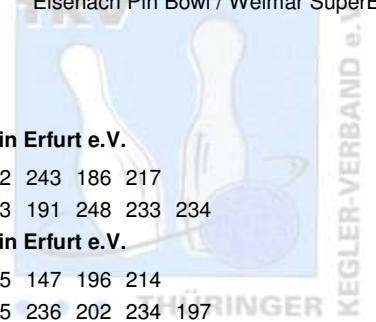

Platz	Name	Schnitt	Pins	Spiele	Hi-Game	Land	Verein / Club
1	Axt, Uwe	210,54	2.737	13	248	THÜ	Postsportverein Erfurt e.V.
	Vorrunde	205,83	1.235	6	243	Spiele: 202 215 172 243 186 217	
	Finale - Round Robin	214,57	1.502	7	248	Spiele: 188 215 193 191 248 233 234	
2	Frey, Frank-Peter	207,00	2.691	13	246	THÜ	Postsportverein Erfurt e.V.
	Vorrunde	188,33	1.130	6	222	Spiele: 222 166 185 147 196 214	
	Finale - Round Robin	223,00	1.561	7	246	Spiele: 246 211 235 236 202 234 197	
3	Haun, André	199,85	2.598	13	257	THÜ	Saale Schwarzza Bowling 1997 e.V.
	Vorrunde	189,00	1.134	6	257	Spiele: 180 121 213 257 157 206	
	Finale - Round Robin	209,14	1.464	7	246	Spiele: 184 158 234 238 191 213 246	
4	Schmid, Mirko	196,77	2.558	13	236	THÜ	Postsportverein Erfurt e.V.
	Vorrunde	192,50	1.155	6	235	Spiele: 168 144 225 154 235 229	
	Finale - Round Robin	200,43	1.403	7	236	Spiele: 201 203 172 218 236 161 212	
5	Steinbrück, Lutz	190,77	2.480	13	227	THÜ	Postsportverein Erfurt e.V.
	Vorrunde	198,67	1.192	6	227	Spiele: 227 210 204 158 193 200	
	Finale - Round Robin	184,00	1.288	7	193	Spiele: 170 180 192 176 190 187 193	
6	Behrendt, Daniel	190,00	1.140	6	201	THÜ	Bowlingsportclub '98 Erfurt e.V.
	Vorrunde	190,00	1.140	6	201	Spiele: 176 201 198 190 184 191	
7	Freygang, Tom	187,15	2.433	13	235	THÜ	AFV "Jenaer Hanfrieds" e.V.
	Vorrunde	187,67	1.126	6	235	Spiele: 164 235 171 182 184 190	
	Finale - Round Robin	186,71	1.307	7	205	Spiele: 172 204 205 190 160 183 193	
8	Wagner, Marcel	186,92	2.430	13	237	THÜ	AFV "Jenaer Hanfrieds" e.V.
	Vorrunde	188,33	1.130	6	226	Spiele: 156 184 203 175 226 186	
	Finale - Round Robin	185,71	1.300	7	237	Spiele: 181 237 187 199 180 169 147	
9	Themel, Kai	185,85	2.416	13	232	THÜ	1. JBC "JEMBO Bunny's" e.V.
	Vorrunde	178,67	1.072	6	232	Spiele: 232 155 144 165 182 194	
	Finale - Round Robin	192,00	1.344	7	227	Spiele: 224 170 169 204 192 158 227	
10	Themel, Dieter	183,77	2.389	13	255	THÜ	1. JBC "JEMBO Bunny's" e.V.
	Vorrunde	192,67	1.156	6	255	Spiele: 255 184 181 182 214 140	
	Finale - Round Robin	176,14	1.233	7	212	Spiele: 160 131 190 190 165 212 185	
11	Niwczyk, Ronny	183,50	1.101	6	206	THÜ	1. Mühlhäuser Bowling Club 98 e.V.
	Vorrunde	183,50	1.101	6	206	Spiele: 205 206 165 172 182 171	
12	Köhler, Heiko	182,83	1.097	6	218	THÜ	BC Suhl e.V.
	Vorrunde	182,83	1.097	6	218	Spiele: 166 178 218 176 186 173	
13	Axt, Florian	181,33	1.088	6	229	THÜ	Postsportverein Erfurt e.V.
	Vorrunde	181,33	1.088	6	229	Spiele: 166 172 180 229 168 173	
14	Heinemann, Andreas	181,08	2.354	13	229	THÜ	BC Pin Bowl Eisenach e.V.
	Vorrunde	189,00	1.134	6	229	Spiele: 170 229 193 167 198 177	
	Finale - Round Robin	174,29	1.220	7	203	Spiele: 190 162 203 170 153 174 168	
15	Göring, Rolf	179,00	1.074	6	238	THÜ	SV Optima Erfurt
	Vorrunde	179,00	1.074	6	238	Spiele: 177 238 156 165 181 157	
16	Possner, Harald	178,85	2.325	13	214	THÜ	KBSV "Turbine Meiningen 1951" e.V.
	Vorrunde	185,33	1.112	6	214	Spiele: 192 164 182 179 181 214	
	Finale - Round Robin	173,29	1.213	7	200	Spiele: 195 200 154 162 180 165 157	
17	Eichmann, Ralf	178,17	1.069	6	214	THÜ	BC Pin Bowl Eisenach e.V.
	Vorrunde	178,17	1.069	6	214	Spiele: 179 191 214 161 165 159	
18	Hentsch, Michael	177,77	2.311	13	208	THÜ	1. EBKC "Alach Rot Blau" e.V.
	Vorrunde	183,67	1.102	6	208	Spiele: 206 196 208 188 153 151	
	Finale - Round Robin	172,71	1.209	7	206	Spiele: 206 170 183 140 179 171 160	
19	Kotulla, Wilfried	177,54	2.308	13	224	THÜ	Postsportverein Erfurt e.V.
	Vorrunde	176,67	1.060	6	224	Spiele: 224 215 192 133 134 162	
	Finale - Round Robin	178,29	1.248	7	210	Spiele: 171 175 192 180 149 171 210	
20	Gottlöber, Christoph	177,08	2.302	13	223	THÜ	Saale Schwarzza Bowling 1997 e.V.
	Vorrunde	166,83	1.001	6	223	Spiele: 157 128 163 163 223 167	
	Finale - Round Robin	185,86	1.301	7	223	Spiele: 217 192 206 131 223 198 134