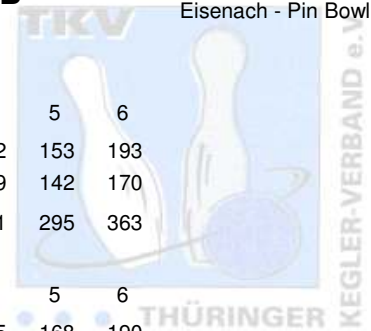

Thüringer Landesdoppelmeisterschaften Jugend männlich B

Finale

25.01.2009
Eisenach - Pin Bowl

1 Kaschak, Sanny & Dittmann, Darren

Name	Pins	/Sp.	Schnitt	HI	Spiel:	1	2	3	4	5	6
Kaschak, Sanny	1.010	/ 6	168,33	201		190	201	121	152	153	193
Dittmann, Darren	881	/ 6	146,83	170		156	156	108	149	142	170
Team:	1.891	/ 12	157,58	363		346	357	229	301	295	363

2 Oppel, Fritz & Weinberger, Paul-Kevin

Name	Pins	/Sp.	Schnitt	HI	Spiel:	1	2	3	4	5	6
Oppel, Fritz	941	/ 6	156,83	190		136	163	129	155	168	190
Weinberger, Paul-Kevin	821	/ 6	136,83	172		132	135	121	172	144	117
Team:	1.762	/ 12	146,83	327		268	298	250	327	312	307

3 Allimann, Henry & Römhild, Felix

Name	Pins	/Sp.	Schnitt	HI	Spiel:	1	2	3	4	5	6
Allimann, Henry	877	/ 6	146,17	169		161	144	116	138	149	169
Römhild, Felix	854	/ 6	142,33	161		155	130	127	158	161	123
Team:	1.731	/ 12	144,25	316		316	274	243	296	310	292