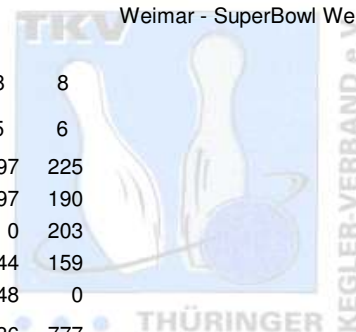

# 1. Landesklasse Herren Relegation - 1. Spieltag

30.05.2009

Weimar - SuperBowl Weimar

<b>1 1. Eisenacher BV 2000 I</b>	<b>Punkte:</b>	46	8	8	8	6	8	8		
Name	Pins /Sp.	Schnitt	HI	Spiel:	1	2	3	4	5	6
Niehage, Patrick	1.202 / 6	200,33	233		233	190	193	164	197	225
Lumme, Marcel	1.174 / 6	195,67	210		205	210	182	190	197	190
Schneider, David	853 / 5	170,60	203		196	171	139	144	0	203
Leischner, Jörg	943 / 6	157,17	175		145	156	164	175	144	159
Dietzel, Jürgen	148 / 1	148,00	148		0	0	0	0	148	0
Team:	4.320 / 24	180,00	779		779	727	678	673	686	777
<b>2 Pimp my Pin - Bowl Gera I</b>	<b>Punkte:</b>	44	10	6	6	8	10	4		
Name	Pins /Sp.	Schnitt	HI	Spiel:	1	2	3	4	5	6
Rost, Steffen	1.154 / 6	192,33	225		222	176	142	215	225	174
Schreiber, Gerd	1.109 / 6	184,83	201		189	183	171	184	181	201
Kramber, Jan	1.045 / 6	174,17	204		204	130	188	189	188	146
Schulze, Frank	1.013 / 6	168,83	207		167	207	146	165	180	148
Team:	4.321 / 24	180,04	782		782	696	647	753	774	669
<b>3 AFV "Jenaer Hanfrieds" e.V. II</b>	<b>Punkte:</b>	38	2	4	10	10	2	10		
Name	Pins /Sp.	Schnitt	HI	Spiel:	1	2	3	4	5	6
Freygang, Tom	1.280 / 6	213,33	258		182	166	257	258	181	236
Rentsch, Mirko	910 / 5	182,00	234		159	0	234	167	138	212
Rentsch, Frank	714 / 4	178,50	191		154	183	186	191	0	0
Wagner, Marcel	513 / 3	171,00	191		0	140	0	0	182	191
Kühn, Mike	1.003 / 6	167,17	197		165	162	150	197	169	160
Team:	4.420 / 24	184,17	827		660	651	827	813	670	799
<b>4 BC Pin Bowl Eisenach e.V. III</b>	<b>Punkte:</b>	32	6	10	4	2	4	6		
Name	Pins /Sp.	Schnitt	HI	Spiel:	1	2	3	4	5	6
Leifheit, René	1.056 / 6	176,00	204		204	186	147	164	182	173
Knauer, Markus	1.051 / 6	175,17	194		141	187	179	178	172	194
Nielius, Thomas	992 / 6	165,33	200		165	200	147	161	171	148
Gandt, Reinhold	953 / 6	158,83	189		189	181	150	123	151	159
Team:	4.052 / 24	168,83	754		699	754	623	626	676	674
<b>5 1. EBKC "Rot Blau" Alach III</b>	<b>Punkte:</b>	20	4	2	2	4	6	2		
Name	Pins /Sp.	Schnitt	HI	Spiel:	1	2	3	4	5	6
Faull, Roland	1.056 / 6	176,00	212		192	161	171	194	212	126
Gumnior, Alexander	1.014 / 6	169,00	190		171	181	160	154	158	190
Fischer, Andreas	973 / 6	162,17	184		174	158	144	154	184	159
Töpfer, Manfred	839 / 6	139,83	155		154	144	136	126	124	155
Team:	3.882 / 24	161,75	691		691	644	611	628	678	630