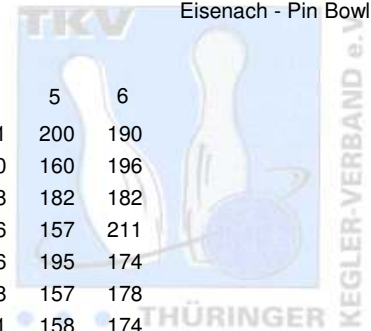

Thüringer Landeseinzelmeisterschaften der Damen 2009

Vorrunde

18.04.2009
Eisenach - Pin Bowl

Name	Pins /Sp.	Schnitt	HI	Spiel:	1	2	3	4	5	6
1 Tauchert, Katja	1.117 / 6	186,17	215		156	215	185	171	200	190
2 Loos, Sandra	1.056 / 6	176,00	221		221	182	127	170	160	196
3 Schmid, Anett	1.043 / 6	173,83	188		159	172	160	188	182	182
4 Zborowska, Julia	1.042 / 6	173,67	211		162	179	167	166	157	211
5 Gebert, Susanne	1.031 / 6	171,83	195		162	157	157	186	195	174
6 Kollin, Manuela	1.029 / 6	171,50	188		172	188	166	168	157	178
7 Nikoleizig, Alexandra	1.026 / 6	171,00	191		183	167	153	191	158	174
8 Polte, Ulrike	1.012 / 6	168,67	201		157	201	178	180	146	150
9 Töpfer, Sandra	1.000 / 6	166,67	206		150	166	151	146	206	181
10 Demuth, Jana	999 / 6	166,50	189		158	142	189	173	170	167
11 Hannakampf, Bärbel	996 / 6	166,00	201		155	145	201	181	158	156
12 Schäfer, Claudia	994 / 6	165,67	183		176	183	154	164	140	177
13 Morawietz, Diana	991 / 6	165,17	175		169	169	173	159	146	175
14 Hirschberg, Sylvia	987 / 6	164,50	191		148	177	191	137	167	167
15 Schneider, Kornelia	980 / 6	163,33	189		170	166	140	160	155	189
16 Loos, Gisela	972 / 6	162,00	169		169	162	165	153	169	154
17 Natke, Rita	970 / 6	161,67	186		165	177	163	186	139	140
18 Porsche, Anja	958 / 6	159,67	188		161	138	170	133	168	188
19 Rosenkranz, Ute	955 / 6	159,17	177		158	149	138	160	177	173
20 Korittke, Annett	942 / 6	157,00	170		151	170	162	153	159	147
21 Facius, Diana	938 / 6	156,33	183		161	125	183	153	170	146
22 Mempel, Gabriele	932 / 6	155,33	187		138	187	161	160	138	148
23 Hellmuth, Katja	927 / 6	154,50	171		152	147	167	165	171	125
24 Haserodt, Susann	926 / 6	154,33	201		156	201	138	152	146	133
25 Matthäs, Jutta	923 / 6	153,83	185		121	142	150	185	159	166
26 Raupach, Jana	908 / 6	151,33	164		150	139	160	164	140	155
27 Medenwald, Kerstin	902 / 6	150,33	160		160	132	158	159	147	146
28 Petruch, Claudia	897 / 6	149,50	160		150	137	151	160	160	139