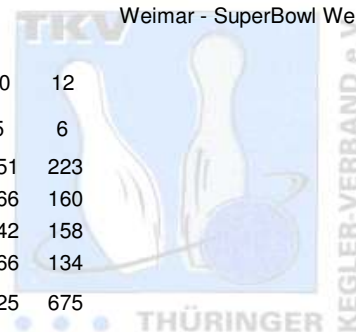

1. Landesklasse Staffel 1 Damen - 4. Spieltag

29.11.2009

Weimar - SuperBowl Weimar

1 Weimarer Bowlingfuchse 04 I	Punkte: 64	8	12	10	12	10	12		
Name	Pins /Sp.	Schnitt	HI	Spiel:					
Porsche, Anja	1.112 / 6	185,33	223	181	190	205	162	151	223
Porsche, Ingrid	1.010 / 6	168,33	177	170	171	166	177	166	160
Meinberg, Christin	927 / 6	154,50	179	167	149	132	179	142	158
Burk, Ortrud	841 / 6	140,17	166	123	150	118	150	166	134
Team:	3.890 / 24	162,08	675	641	660	621	668	625	675
2 BSC '98 Erfurt II	Punkte: 57	10	10	8	10	12	7		
Name	Pins /Sp.	Schnitt	HI	Spiel:					
Liedtke, Isabel	1.012 / 6	168,67	195	148	195	156	172	150	191
Vogt, Martina	985 / 6	164,17	194	194	148	182	138	162	161
Liedtke, Heike	928 / 6	154,67	173	173	145	156	156	153	145
Kosche, Simone	881 / 6	146,83	187	129	162	124	187	168	111
Team:	3.806 / 24	158,58	653	644	650	618	653	633	608
3 SV Südring Erfurt I	Punkte: 42	12	5	6	8	4	7		
Name	Pins /Sp.	Schnitt	HI	Spiel:					
Hasenohr, Carolin	1.064 / 6	177,33	265	265	144	188	182	124	161
Stange, Christina	960 / 6	160,00	196	196	150	150	135	180	149
Natke, Rita	756 / 5	151,20	185	0	165	129	138	139	185
Hasenohr, Daniela	254 / 2	127,00	127	127	0	127	0	0	0
Dittmer, Silke	631 / 5	126,20	140	140	122	0	138	118	113
Team:	3.665 / 24	152,71	728	728	581	594	593	561	608
4 SSV Vimaria Weimar II	Punkte: 39	6	5	12	4	8	4		
Name	Pins /Sp.	Schnitt	HI	Spiel:					
Ogorek, Beate	1.026 / 6	171,00	192	149	192	177	161	168	179
Matthäs, Jutta	906 / 6	151,00	183	146	157	154	140	183	126
Glosner, Annett	885 / 6	147,50	220	129	158	220	120	134	124
Himmel, Simone	384 / 3	128,00	176	176	74	134	0	0	0
Matthäs, Sabine	383 / 3	127,67	137	0	0	0	133	137	113
Team:	3.584 / 24	149,33	685	600	581	685	554	622	542
5 Jembo Bunny's IV	Punkte: 30	4	2	2	6	6	10		
Name	Pins /Sp.	Schnitt	HI	Spiel:					
Schönherr, Sabine	976 / 6	162,67	180	166	169	137	180	153	171
Eichhorn, Martina	925 / 6	154,17	178	169	144	113	178	160	161
Freitag, Ines	836 / 6	139,33	176	152	116	132	125	176	135
Bendel, Nadine	692 / 6	115,33	149	103	130	92	107	111	149
Team:	3.429 / 24	142,88	616	590	559	474	590	600	616
6 Stephan AG Roma Bowlers III	Punkte: 20	2	8	4	2	2	2		
Name	Pins /Sp.	Schnitt	HI	Spiel:					
Eckey, Christine	879 / 6	146,50	167	167	147	140	134	145	146
Dierl, Magritta	817 / 6	136,17	163	123	150	163	108	127	146
Keil, Angelika	784 / 6	130,67	142	129	141	142	122	135	115
Riedel, Christine	772 / 6	128,67	158	98	158	142	119	141	114
Team:	3.252 / 24	135,50	596	517	596	587	483	548	521