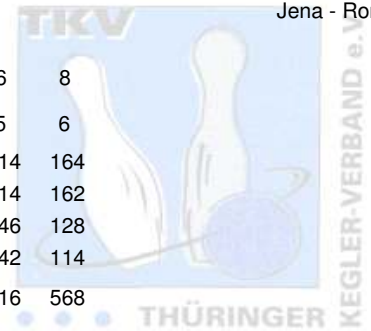

1. Landesklasse Staffel 1 Damen - 5. Spieltag

16.01.2010
Jena - Roma

1	Stephan AG Roma Bowlers III	Punkte:	54	12	12	6	10	6	8	
	Name	Pins /Sp.	Schnitt	HI	Spiel:					
	Eckey, Christine	911 / 6	151,83	174	174	172	129	158	114	164
	Dierl, Magritta	905 / 6	150,83	183	154	183	136	156	114	162
	Keil, Angelika	842 / 6	140,33	146	145	145	132	146	146	128
	Riedel, Christine	747 / 6	124,50	142	123	132	122	114	142	114
	Team:	3.405 / 24	141,88	632	596	632	519	574	516	568
2	Weimarer Bowlingfuchse 04 I	Punkte:	52	10	8	10	12	8	4	
	Name	Pins /Sp.	Schnitt	HI	Spiel:					
	Porsche, Anja	1.008 / 6	168,00	191	158	157	163	170	191	169
	Porsche, Ingrid	886 / 6	147,67	166	166	155	152	143	148	122
	Meinberg, Christin	789 / 6	131,50	150	130	133	127	125	150	124
	Schulze, Karin	703 / 6	117,17	161	115	110	100	161	104	113
	Team:	3.386 / 24	141,08	599	569	555	542	599	593	528
3	BSC '98 Erfurt II	Punkte:	48	6	6	12	8	4	12	
	Name	Pins /Sp.	Schnitt	HI	Spiel:					
	Vogt, Martina	907 / 6	151,17	172	127	155	172	163	121	169
	Pfannmüller-Weiffenbach, El	835 / 6	139,17	191	116	144	191	95	144	145
	Liedtke, Heike	813 / 6	135,50	160	133	116	126	140	138	160
	Schimm, Diane	796 / 6	132,67	158	146	130	118	140	104	158
	Team:	3.351 / 24	139,63	632	522	545	607	538	507	632
4	SSV Vimaria Weimar II	Punkte:	46	8	2	8	6	12	10	
	Name	Pins /Sp.	Schnitt	HI	Spiel:					
	Ogorek, Beate	946 / 6	157,67	219	145	128	143	142	169	219
	Matthäs, Jutta	862 / 6	143,67	164	115	164	151	157	147	128
	Scherff, Corinna	781 / 6	130,17	160	139	107	136	111	160	128
	Glosner, Annett	751 / 6	125,17	149	144	120	109	104	149	125
	Team:	3.340 / 24	139,17	625	543	519	539	514	625	600
5	Jembo Bunny's IV	Punkte:	38	4	10	4	4	10	6	
	Name	Pins /Sp.	Schnitt	HI	Spiel:					
	Freitag, Ines	934 / 6	155,67	184	157	182	116	147	184	148
	Schönherr, Sabine	843 / 6	140,50	178	99	157	136	131	178	142
	Eichhorn, Martina	803 / 6	133,83	151	131	138	127	114	142	151
	Bendel, Nadine	661 / 6	110,17	116	113	116	110	104	113	105
	Team:	3.241 / 24	135,04	617	500	593	489	496	617	546
6	SV Südring Erfurt I	Punkte:	14	2	4	2	2	2	2	
	Name	Pins /Sp.	Schnitt	HI	Spiel:					
	Natke, Rita	930 / 6	155,00	199	138	199	127	139	165	162
	Hasenohr, Carolin	906 / 6	151,00	189	126	189	166	148	137	140
	Neumann, Anja	748 / 6	124,67	151	113	137	102	115	151	130
	Team:	2.584 / 18	143,56	525	377	525	395	402	453	432