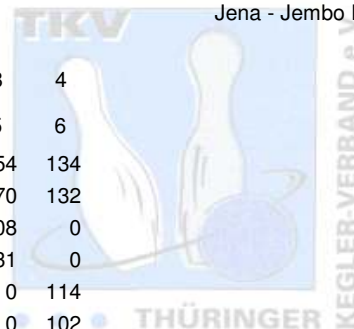

1. Landesklasse Staffel 1 Damen - 6. Spieltag

13.02.2010
Jena - Jembo Park

1 Weimarer Bowlingfuchse 04 I	Punkte:	60	12	12	12	12	8	4	
Name	Pins /Sp.	Schnitt	HI	Spiel:					
Porsche, Anja	979 / 6	163,17	197	1	2	3	4	5	6
Burk, Ortrud	938 / 6	156,33	183	189	131	197	174	154	134
Porsche, Ingrid	760 / 5	152,00	191	151	171	139	191	108	0
Meinberg, Christin	686 / 5	137,20	166	134	166	145	110	131	0
Wahler, Nicol	114 / 1	114,00	114	0	0	0	0	0	114
Schulze, Karin	102 / 1	102,00	102	0	0	0	0	0	102
Team:	3.579 / 24	149,13	658	639	597	640	658	563	482
2 Jembo Bunny's IV	Punkte:	50	10	2	10	6	10	12	
Name	Pins /Sp.	Schnitt	HI	Spiel:					
Schönherr, Sabine	910 / 6	151,67	181	1	2	3	4	5	6
Freitag, Ines	882 / 6	147,00	158	135	127	168	129	170	181
Eichhorn, Martina	879 / 6	146,50	164	148	158	151	146	124	155
Bendel, Nadine	750 / 6	125,00	147	163	104	156	151	141	164
Team:	3.421 / 24	142,54	622	140	100	147	123	130	110
3 SV Südring Erfurt I	Punkte:	46	6	6	6	10	12	6	
Name	Pins /Sp.	Schnitt	HI	Spiel:					
Stange, Christina	738 / 5	147,60	182	1	2	3	4	5	6
Hasenohr, Carolin	735 / 5	147,00	164	156	125	127	182	148	0
Natke, Rita	711 / 5	142,20	169	117	0	146	154	154	164
Dittmer, Silke	695 / 5	139,00	187	133	121	0	165	169	123
Neumann, Anja	500 / 4	125,00	143	121	144	126	0	187	117
Team:	3.379 / 24	140,79	658	0	123	143	109	0	125
4 BSC '98 Erfurt II	Punkte:	38	4	10	8	4	4	8	
Name	Pins /Sp.	Schnitt	HI	Spiel:					
Vogt, Martina	842 / 6	140,33	161	1	2	3	4	5	6
Kosche, Simone	546 / 4	136,50	160	150	128	161	145	133	125
Schimm, Diane	663 / 5	132,60	143	0	135	133	118	0	160
Pfannmüller-Weiffenbach, El	659 / 5	131,80	143	138	138	143	133	111	0
Liedtke, Heike	502 / 4	125,50	139	111	0	142	142	121	143
Team:	3.212 / 24	133,83	579	121	139	0	0	134	108
5 SSV Vimaria Weimar II	Punkte:	30	8	4	2	8	6	2	
Name	Pins /Sp.	Schnitt	HI	Spiel:					
Ogorek, Beate	904 / 6	150,67	201	1	2	3	4	5	6
Matthäs, Jutta	806 / 6	134,33	151	178	146	116	201	126	137
Glosner, Annett	770 / 6	128,33	152	141	128	151	138	135	113
Scherff, Corinna	654 / 6	109,00	157	135	152	117	123	128	115
Team:	3.134 / 24	130,58	573	119	84	92	106	157	96
6 Stephan AG Roma Bowlers III	Punkte:	28	2	8	4	2	2	10	
Name	Pins /Sp.	Schnitt	HI	Spiel:					
Eckey, Christine	848 / 6	141,33	165	1	2	3	4	5	6
Keil, Angelika	779 / 6	129,83	158	132	118	163	160	110	165
Dierl, Magritta	757 / 6	126,17	158	111	125	135	94	158	156
Riedel, Christine	702 / 6	117,00	142	109	158	112	141	123	114
Team:	3.086 / 24	128,58	577	112	130	125	106	87	142