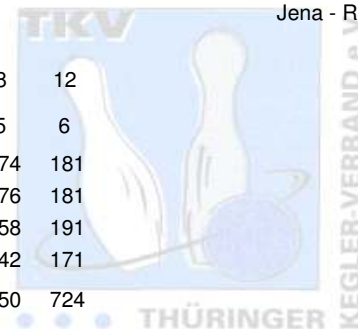

# 1. Landesklasse Staffel 1 Herren - 1. Spieltag

12.09.2009  
Jena - Roma

<b>1 SV Südring Erfurt I</b>	<b>Punkte:</b>	50	8	4	6	12	8	12		
Name	Pins /Sp.	Schnitt	HI	Spiel:	1	2	3	4	5	6
Gatterdam, Jürgen	1.077 / 6	179,50	210	210	179	171	162	174	181	
Vité, Charles	1.061 / 6	176,83	186	157	186	185	176	176	181	
Schumann, Swen	1.008 / 6	168,00	232	160	119	148	232	158	191	
Schumann, Uwe	883 / 6	147,17	171	137	142	133	158	142	171	
Team:	4.029 / 24	167,88	728	664	626	637	728	650	724	
<b>2 BC Pin Bowl Eisenach e.V. II</b>	<b>Punkte:</b>	50	12	6	2	10	12	8		
Name	Pins /Sp.	Schnitt	HI	Spiel:	1	2	3	4	5	6
Danz, Robert	1.053 / 6	175,50	201	191	164	160	201	193	144	
Gebert, Frank	1.031 / 6	171,83	216	179	156	133	180	167	216	
Pfeil, Danny	993 / 6	165,50	179	174	176	147	165	179	152	
Heinemann, Andreas	929 / 6	154,83	183	133	149	157	131	183	176	
Team:	4.006 / 24	166,92	722	677	645	597	677	722	688	
<b>3 SSV Vimaria Weimar I</b>	<b>Punkte:</b>	48	10	12	10	2	4	10		
Name	Pins /Sp.	Schnitt	HI	Spiel:	1	2	3	4	5	6
Wagner, Uwe	1.070 / 6	178,33	211	179	211	192	157	165	166	
Thieme, Thomas	890 / 5	178,00	204	169	204	178	154	0	185	
Matthäs, Karsten	1.021 / 6	170,17	192	149	192	142	166	189	183	
Heilek, Michael	805 / 5	161,00	230	169	230	137	0	113	156	
Nurzynski, Frank	268 / 2	134,00	136	0	0	0	136	132	0	
Team:	4.054 / 24	168,92	837	666	837	649	613	599	690	
<b>4 SV Optima Erfurt III</b>	<b>Punkte:</b>	46	2	10	12	8	10	4		
Name	Pins /Sp.	Schnitt	HI	Spiel:	1	2	3	4	5	6
Kanzler, Jochen	1.114 / 6	185,67	223	156	223	200	175	196	164	
Mengdehl, Swen	958 / 6	159,67	204	152	168	204	149	170	115	
Weiß, Olaf	951 / 6	158,50	180	126	180	162	135	175	173	
Armbruster, Stefan	934 / 6	155,67	211	126	130	143	211	163	161	
Team:	3.957 / 24	164,88	709	560	701	709	670	704	613	
<b>5 Schwarz-Gelb Mühlhausen I</b>	<b>Punkte:</b>	34	6	8	8	4	6	2		
Name	Pins /Sp.	Schnitt	HI	Spiel:	1	2	3	4	5	6
Schmidt, Norbert	1.068 / 6	178,00	204	178	198	181	204	150	157	
Stephan, Christian	1.014 / 6	169,00	180	177	180	160	168	164	165	
Heinemann, Mario	899 / 6	149,83	168	135	155	168	135	151	155	
Gräfe, Heiko	808 / 6	134,67	152	144	141	137	114	152	120	
Team:	3.789 / 24	157,88	674	634	674	646	621	617	597	
<b>6 1. Eisenacher BV 2000 II</b>	<b>Punkte:</b>	24	4	2	4	6	2	6		
Name	Pins /Sp.	Schnitt	HI	Spiel:	1	2	3	4	5	6
Niehage, Patrick	1.063 / 6	177,17	211	179	166	175	169	211	163	
Döring, Dasty	987 / 6	164,50	197	161	154	173	163	139	197	
Dietzel, Jürgen	895 / 6	149,17	159	158	147	143	153	135	159	
Schönewolf, Thomas	763 / 6	127,17	165	118	136	126	165	112	106	
Team:	3.708 / 24	154,50	650	616	603	617	650	597	625	