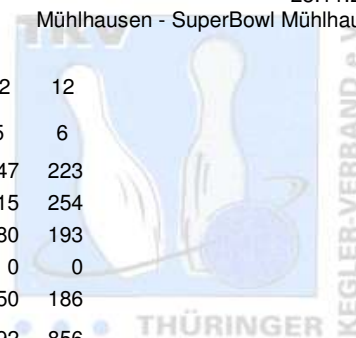

1. Landeskategorie Staffel 1 Herren - 4. Spieltag

28.11.2009

Mühlhausen - SuperBowl Mühlhausen

1 BC Pin Bowl Eisenach e.V. II	Punkte: 60	10	8	6	12	12	12			
Name	Pins /Sp.	Schnitt	HI	Spiel:	1	2	3	4	5	6
Gebert, Frank	1.266 / 6	211,00	247		185	201	183	227	247	223
Danz, Robert	1.259 / 6	209,83	254		204	195	168	223	215	254
Heinemann, Andreas	724 / 4	181,00	193		0	0	172	179	180	193
Pfeil, Danny	484 / 3	161,33	187		187	167	130	0	0	0
Strümpf, Kai-Uwe	786 / 5	157,20	186		159	140	0	151	150	186
Team:	4.519 / 24	188,29	856		735	703	653	780	792	856
2 Schwarz-Gelb Mühlhausen I	Punkte: 51	6	4	11	10	10	10			
Name	Pins /Sp.	Schnitt	HI	Spiel:	1	2	3	4	5	6
Drechsel, Tino	1.204 / 6	200,67	244		197	201	183	164	215	244
Stephan, Christian	1.178 / 6	196,33	225		194	158	225	200	184	217
Schmidt, Norbert	1.083 / 6	180,50	211		124	174	199	188	211	187
Stupp, Michael	157 / 1	157,00	157		157	0	0	0	0	0
Gräfe, Heiko	731 / 5	146,20	171		0	115	125	155	171	165
Team:	4.353 / 24	181,38	813		672	648	732	707	781	813
3 SV Südring Erfurt I	Punkte: 45	12	6	11	8	4	4			
Name	Pins /Sp.	Schnitt	HI	Spiel:	1	2	3	4	5	6
Vité, Charles	1.157 / 6	192,83	225		225	190	168	190	183	201
Gatterdam, Jürgen	1.054 / 6	175,67	215		170	188	215	156	158	167
Schönfelder, Björn	982 / 6	163,67	205		195	127	148	205	177	130
Schumann, Uwe	966 / 6	161,00	201		148	158	201	149	177	133
Team:	4.159 / 24	173,29	738		738	663	732	700	695	631
4 SV Optima Erfurt III	Punkte: 38	8	10	8	4	2	6			
Name	Pins /Sp.	Schnitt	HI	Spiel:	1	2	3	4	5	6
Mengdehl, Swen	1.121 / 6	186,83	207		207	188	187	154	182	203
Kanzler, Jochen	1.078 / 6	179,67	208		179	191	208	156	162	182
Bock, Holger	970 / 6	161,67	182		160	164	162	167	182	135
Armbruster, Stefan	933 / 6	155,50	170		137	164	170	140	166	156
Team:	4.102 / 24	170,92	727		683	707	727	617	692	676
5 1. Eisenacher BV 2000 II	Punkte: 34	4	12	4	6	6	2			
Name	Pins /Sp.	Schnitt	HI	Spiel:	1	2	3	4	5	6
Döring, Dasty	1.139 / 6	189,83	213		213	208	158	179	209	172
Niehage, Patrick	1.030 / 6	171,67	199		162	199	160	176	166	167
Bruch, Florian	953 / 6	158,83	184		169	184	158	169	158	115
Bruch, Heiko	882 / 6	147,00	165		116	143	155	162	165	141
Team:	4.004 / 24	166,83	734		660	734	631	686	698	595
6 SSV Vimaria Weimar I	Punkte: 24	2	2	2	2	8	8			
Name	Pins /Sp.	Schnitt	HI	Spiel:	1	2	3	4	5	6
Grack, Thomas	1.053 / 6	175,50	226		133	186	156	150	202	226
Matthäs, Karsten	1.048 / 6	174,67	190		160	178	182	162	176	190
Heilek, Michael	862 / 6	143,67	168		128	131	168	137	139	159
Nurzynski, Frank	851 / 6	141,83	187		125	128	121	147	187	143
Team:	3.814 / 24	158,92	718		546	623	627	596	704	718