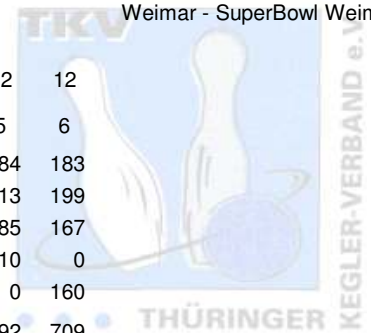

1. Landesklasse Staffel 1 Herren - 5. Spieltag

16.01.2010
Weimar - SuperBowl Weimar

1 BC Pin Bowl Eisenach e.V. II	Punkte: 62	12	10	10	6	12	12			
Name	Pins /Sp.	Schnitt	HI	Spiel:	1	2	3	4	5	6
Gebert, Frank	1.145 / 6	190,83	245		157	205	171	245	184	183
Danz, Robert	1.144 / 6	190,67	213		186	212	171	163	213	199
Banse, Marcel	1.132 / 6	188,67	223		212	178	223	167	185	167
Heinemann, Andreas	558 / 3	186,00	210		169	179	0	0	210	0
Strümpf, Kai-Uwe	479 / 3	159,67	180		0	0	180	139	0	160
Team:	4.458 / 24	185,75	792		724	774	745	714	792	709
2 SSV Vimaria Weimar I	Punkte: 44	10	12	2	12	6	2			
Name	Pins /Sp.	Schnitt	HI	Spiel:	1	2	3	4	5	6
Wagner, Uwe	1.116 / 6	186,00	225		180	224	149	225	168	170
Matthäs, Karsten	1.097 / 6	182,83	202		171	201	202	193	183	147
Grack, Thomas	1.045 / 6	174,17	190		181	182	171	181	190	140
Heilek, Michael	1.038 / 6	173,00	230		146	230	121	170	180	191
Team:	4.296 / 24	179,00	837		678	837	643	769	721	648
3 SV Südring Erfurt I	Punkte: 42	6	6	6	8	10	6			
Name	Pins /Sp.	Schnitt	HI	Spiel:	1	2	3	4	5	6
Schumann, Swen	1.120 / 6	186,67	214		163	179	178	191	214	195
Vité, Charles	1.089 / 6	181,50	193		157	185	191	193	190	173
Gatterdam, Jürgen	1.047 / 6	174,50	200		172	181	159	192	200	143
Schumann, Uwe	978 / 6	163,00	185		171	185	170	139	168	145
Team:	4.234 / 24	176,42	772		663	730	698	715	772	656
4 Schwarz-Gelb Mühlhausen I	Punkte: 42	8	2	12	10	2	8			
Name	Pins /Sp.	Schnitt	HI	Spiel:	1	2	3	4	5	6
Drechsel, Tino	909 / 5	181,80	248		203	145	0	248	162	151
Gräfe, Heiko	857 / 5	171,40	195		195	172	191	170	129	0
Heinemann, Mario	839 / 5	167,80	182		0	146	182	179	162	170
Schmidt, Norbert	827 / 5	165,40	221		139	149	221	150	0	168
Stephan, Christian	623 / 4	155,75	179		134	0	159	0	151	179
Team:	4.055 / 24	168,96	753		671	612	753	747	604	668
5 SV Optima Erfurt III	Punkte: 32	4	4	4	2	8	10			
Name	Pins /Sp.	Schnitt	HI	Spiel:	1	2	3	4	5	6
Mengdehl, Swen	1.151 / 6	191,83	248		162	184	168	212	248	177
Kanzler, Jochen	1.104 / 6	184,00	222		187	193	169	166	167	222
Armbruster, Stefan	963 / 6	160,50	194		131	146	194	159	159	174
Weiß, Olaf	855 / 6	142,50	167		167	136	136	134	159	123
Team:	4.073 / 24	169,71	733		647	659	667	671	733	696
6 1. Eisenacher BV 2000 II	Punkte: 30	2	8	8	4	4	4			
Name	Pins /Sp.	Schnitt	HI	Spiel:	1	2	3	4	5	6
Döring, Dasty	1.192 / 6	198,67	248		180	248	200	235	161	168
Niehage, Patrick	1.051 / 6	175,17	224		172	148	224	185	154	168
Meißner, Martin	1.004 / 6	167,33	214		176	214	126	143	164	181
Dietzel, Jürgen	901 / 6	150,17	203		106	152	161	145	203	134
Team:	4.148 / 24	172,83	762		634	762	711	708	682	651