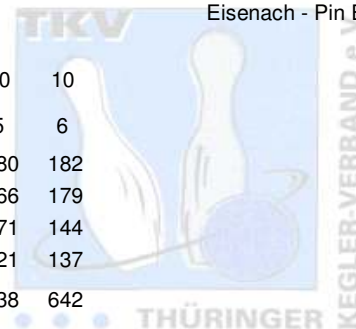

1. Landesklasse Staffel 2 Damen - 2. Spieltag

10.10.2009
Eisenach - Pin Bowl

1 1. Eisenacher BV 2000 I	Punkte:	48	10	6	10	2	10	10		
Name	Pins /Sp.	Schnitt	HI	Spiel:	1	2	3	4	5	6
Köhler-Dietzel, Silke	994 / 6	165,67	182		157	150	178	147	180	182
Lumme, Ines	967 / 6	161,17	179		141	153	160	168	166	179
Schoppa, Petra	845 / 6	140,83	171		166	121	152	91	171	144
Marek, Sabine	793 / 6	132,17	159		105	144	159	127	121	137
Team:	3.599 / 24	149,96	649		569	568	649	533	638	642
2 Stephan AG Roma Bowlers II	Punkte:	44	8	8	6	10	6	6		
Name	Pins /Sp.	Schnitt	HI	Spiel:	1	2	3	4	5	6
Moos, Karin	943 / 6	157,17	185		146	185	161	140	166	145
Förstel, Gisela	939 / 6	156,50	176		135	154	143	176	166	165
Cramer, Antje	779 / 6	129,83	158		111	129	135	158	131	115
Reime, Anja	719 / 6	119,83	131		131	114	119	103	127	125
Team:	3.380 / 24	140,83	590		523	582	558	577	590	550
3 Bowlingclub Gera I	Punkte:	38	4	10	4	8	8	4		
Name	Pins /Sp.	Schnitt	HI	Spiel:	1	2	3	4	5	6
Kaul, Denise	885 / 6	147,50	189		121	139	125	189	180	131
Röpke, Christina	838 / 6	139,67	163		142	149	120	115	163	149
Röder, Sylvia	800 / 6	133,33	166		124	166	109	140	122	139
Senf, Elke	792 / 6	132,00	151		124	151	143	112	144	118
Team:	3.315 / 24	138,13	609		511	605	497	556	609	537
4 SSV Vimaria Weimar I	Punkte:	30	6	2	8	4	2	8		
Name	Pins /Sp.	Schnitt	HI	Spiel:	1	2	3	4	5	6
Kluge, Beate	923 / 6	153,83	179		166	179	135	158	145	140
Grack, Andrea	781 / 6	130,17	153		123	98	153	147	115	145
Kaschak, Ellen	775 / 6	129,17	157		127	138	157	118	104	131
Hoffmann, Anke	745 / 6	124,17	171		105	100	130	122	117	171
Team:	3.224 / 24	134,33	587		521	515	575	545	481	587
5 Pimp my Pin - Bowl Gera I	Punkte:	20	2	4	2	6	4	2		
Name	Pins /Sp.	Schnitt	HI	Spiel:	1	2	3	4	5	6
Liebsch, Regina	929 / 6	154,83	184		130	148	145	162	160	184
Klitzke, Christin	758 / 6	126,33	159		110	112	128	159	136	113
Laudenbach, Ramona	696 / 6	116,00	155		90	155	101	118	132	100
Schreiber, Kerstin	694 / 6	115,67	139		122	139	91	109	110	123
Team:	3.077 / 24	128,21	554		452	554	465	548	538	520