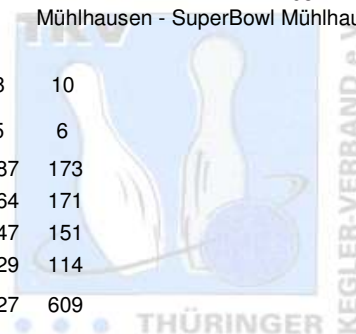

1. Landeskategorie Staffel 2 Damen - 3. Spieltag

08.11.2009

Mühlhausen - SuperBowl Mühlhausen

1 Bowlingclub Gera I	Punkte: 46	6	10	6	6	8	10			
Name	Pins /Sp.	Schnitt	HI	Spiel:	1	2	3	4	5	6
Kaul, Denise	1.017 / 6	169,50	192		134	179	192	152	187	173
Röpke, Christina	910 / 6	151,67	171		162	148	122	143	164	171
Röder, Sylvia	848 / 6	141,33	151		148	123	147	132	147	151
Einax, Margot	802 / 6	133,67	156		124	156	141	138	129	114
Team:	3.577 / 24	149,04	627		568	606	602	565	627	609
2 1. Eisenacher BV 2000 I	Punkte: 42	10	8	8	4	6	6			
Name	Pins /Sp.	Schnitt	HI	Spiel:	1	2	3	4	5	6
Köhler-Dietzel, Silke	1.021 / 6	170,17	213		213	170	163	144	151	180
Leischner, Anja	896 / 6	149,33	169		139	162	144	152	169	130
Lumme, Ines	724 / 5	144,80	187		130	0	187	123	157	127
Marek, Sabine	510 / 4	127,50	150		0	150	117	0	105	138
Schoppa, Petra	376 / 3	125,33	143		143	122	0	111	0	0
Team:	3.527 / 24	146,96	625		625	604	611	530	582	575
3 SSV Vimaria Weimar I	Punkte: 36	4	6	10	10	4	2			
Name	Pins /Sp.	Schnitt	HI	Spiel:	1	2	3	4	5	6
Kluge, Beate	1.011 / 6	168,50	204		167	170	204	179	121	170
Kaschak, Ellen	879 / 6	146,50	170		132	138	118	170	169	152
Grack, Andrea	832 / 6	138,67	157		139	135	149	157	130	122
Hoffmann, Anke	831 / 6	138,50	174		106	146	166	174	136	103
Team:	3.553 / 24	148,04	680		544	589	637	680	556	547
4 Pimp my Pin - Bowl Gera I	Punkte: 34	8	4	4	8	2	8			
Name	Pins /Sp.	Schnitt	HI	Spiel:	1	2	3	4	5	6
Klitzke, Christin	781 / 5	156,20	180		171	149	150	131	0	180
Schreiber, Kerstin	592 / 4	148,00	209		0	147	122	209	114	0
Liebsch, Regina	675 / 5	135,00	149		149	146	115	0	126	139
Förster, Jana	646 / 5	129,20	150		118	0	129	127	122	150
Laudenbach, Ramona	622 / 5	124,40	138		131	138	0	125	102	126
Team:	3.316 / 24	138,17	595		569	580	516	592	464	595
5 Stephan AG Roma Bowlers II	Punkte: 22	2	2	2	2	10	4			
Name	Pins /Sp.	Schnitt	HI	Spiel:	1	2	3	4	5	6
Förstel, Gisela	828 / 5	165,60	192		192	156	0	124	188	168
Cramer, Antje	550 / 4	137,50	159		125	159	131	135	0	0
Meyfahrt, Diana	679 / 5	135,80	165		0	116	149	125	165	124
Moos, Karin	667 / 5	133,40	151		122	146	98	0	151	150
Nawrotzki, Katrin	587 / 5	117,40	154		93	0	101	124	154	115
Team:	3.311 / 24	137,96	658		532	577	479	508	658	557