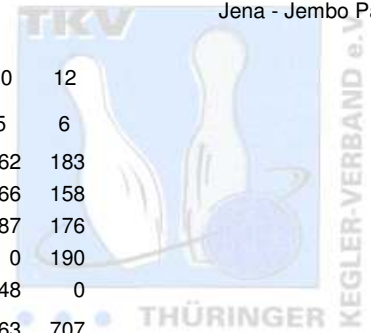

1. Landesklasse Staffel 2 Herren - 2. Spieltag

10.10.2009
Jena - Jembo Park

1 1. Mühlhäuser BC II	Punkte:	64	10	12	8	12	10	12		
Name	Pins /Sp.	Schnitt	HI	Spiel:	1	2	3	4	5	6
Hasert, Michael	880 / 5	176,00	185		180	170	0	185	162	183
Kirchner, Uwe	1.046 / 6	174,33	189		189	181	170	182	166	158
Schröder, Günter	868 / 5	173,60	203		134	0	203	168	187	176
Schanz, Norman	807 / 5	161,40	190		185	177	121	134	0	190
Koch, Tino	444 / 3	148,00	183		0	183	113	0	148	0
Team:	4.045 / 24	168,54	711		688	711	607	669	663	707
2 Stephan AG Roma Bowlers II	Punkte:	50	12	4	12	10	8	4		
Name	Pins /Sp.	Schnitt	HI	Spiel:	1	2	3	4	5	6
Kühn, Mike	1.073 / 6	178,83	192		174	152	192	189	175	191
Kunze, René	951 / 6	158,50	191		184	138	191	151	155	132
Thümmeler, Alexander	943 / 6	157,17	191		191	147	148	148	160	149
Witzschakowski, René	873 / 6	145,50	161		150	152	160	161	126	124
Team:	3.840 / 24	160,00	699		699	589	691	649	616	596
3 1. Geraer Bowlingverein II	Punkte:	40	8	10	2	6	12	2		
Name	Pins /Sp.	Schnitt	HI	Spiel:	1	2	3	4	5	6
Prousa, Mike	1.025 / 6	170,83	234		171	159	155	158	234	148
Hoke, Robby	941 / 6	156,83	177		135	177	169	169	158	133
Fröhlich, Enrico	913 / 6	152,17	186		176	146	119	139	186	147
Moschner, Peter	777 / 6	129,50	144		144	136	100	126	137	134
Team:	3.656 / 24	152,33	715		626	618	543	592	715	562
4 Jembo Bunny's III	Punkte:	38	4	2	10	8	6	8		
Name	Pins /Sp.	Schnitt	HI	Spiel:	1	2	3	4	5	6
Rosenkranz, Hartmut	969 / 6	161,50	204		137	148	158	161	161	204
Schau, Rainer	923 / 6	153,83	196		141	130	155	156	196	145
Finke, Heiko	896 / 6	149,33	168		158	168	157	156	105	152
Scherf, Christian	870 / 6	145,00	172		157	142	172	133	130	136
Team:	3.658 / 24	152,42	642		593	588	642	606	592	637
5 Weimarer Bowlingfuchse 04 I	Punkte:	34	6	6	4	4	4	10		
Name	Pins /Sp.	Schnitt	HI	Spiel:	1	2	3	4	5	6
Fischer, Kai	937 / 6	156,17	169		162	146	168	140	152	169
Küttner, Andreas	913 / 6	152,17	170		153	165	128	135	162	170
Pálinkás, Tibor	439 / 3	146,33	149		144	146	149	0	0	0
Burk, Wilfried	431 / 3	143,67	148		0	0	0	148	136	147
Julius, Mario	848 / 6	141,33	159		142	136	141	146	124	159
Team:	3.568 / 24	148,67	645		601	593	586	569	574	645
6 SV Südring Erfurt III	Punkte:	26	2	8	6	2	2	6		
Name	Pins /Sp.	Schnitt	HI	Spiel:	1	2	3	4	5	6
Schönfelder, Björn	889 / 6	148,17	183		126	136	183	140	128	176
Aue, Walter	863 / 6	143,83	162		137	162	149	139	140	136
Engler, Siegfried	838 / 6	139,67	190		123	190	109	117	136	163
Heinicke, Jörg	831 / 6	138,50	159		153	121	159	130	131	137
Team:	3.421 / 24	142,54	612		539	609	600	526	535	612