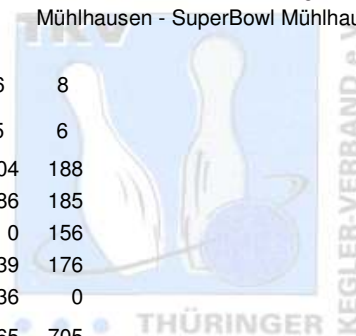

1. Landeskategorie Staffel 2 Herren - 4. Spieltag

28.11.2009

Mühlhausen - SuperBowl Mühlhausen

| | | | | | | | | | | |
|--------------------------------------|----------------|---------|-----|--------|-----|-----|-----|-----|-----|-----|
| 1 1. Mühlhäuser BC II | Punkte: | 58 | 10 | 12 | 12 | 10 | 6 | 8 | | |
| Name | Pins /Sp. | Schnitt | HI | Spiel: | 1 | 2 | 3 | 4 | 5 | 6 |
| Hasert, Michael | 1.138 / 6 | 189,67 | 204 | | 197 | 168 | 188 | 193 | 204 | 188 |
| Kirchner, Uwe | 895 / 5 | 179,00 | 186 | | 181 | 167 | 0 | 176 | 186 | 185 |
| Schanz, Norman | 889 / 5 | 177,80 | 206 | | 175 | 182 | 206 | 170 | 0 | 156 |
| Schröder, Günter | 695 / 4 | 173,75 | 205 | | 0 | 205 | 175 | 0 | 139 | 176 |
| Koch, Tino | 656 / 4 | 164,00 | 182 | | 159 | 0 | 182 | 179 | 136 | 0 |
| Team: | 4.273 / 24 | 178,04 | 751 | | 712 | 722 | 751 | 718 | 665 | 705 |
| 2 Stephan AG Roma Bowlers II | Punkte: | 56 | 12 | 10 | 4 | 6 | 12 | 12 | | |
| Name | Pins /Sp. | Schnitt | HI | Spiel: | 1 | 2 | 3 | 4 | 5 | 6 |
| Thümmeler, Alexander | 1.147 / 6 | 191,17 | 202 | | 190 | 166 | 191 | 200 | 198 | 202 |
| Kunze, René | 1.093 / 6 | 182,17 | 205 | | 166 | 195 | 176 | 180 | 171 | 205 |
| Witzschakowski, René | 1.041 / 6 | 173,50 | 207 | | 207 | 156 | 184 | 139 | 204 | 151 |
| Kühn, Mike | 1.016 / 6 | 169,33 | 189 | | 189 | 175 | 147 | 162 | 174 | 169 |
| Team: | 4.297 / 24 | 179,04 | 752 | | 752 | 692 | 698 | 681 | 747 | 727 |
| 3 Jembo Bunny's III | Punkte: | 43 | 4 | 2 | 9 | 12 | 10 | 6 | | |
| Name | Pins /Sp. | Schnitt | HI | Spiel: | 1 | 2 | 3 | 4 | 5 | 6 |
| Schau, Rainer | 1.056 / 6 | 176,00 | 196 | | 158 | 196 | 167 | 182 | 196 | 157 |
| Finke, Heiko | 1.032 / 6 | 172,00 | 201 | | 149 | 192 | 149 | 170 | 171 | 201 |
| Schumann, Ingo | 1.013 / 6 | 168,83 | 211 | | 168 | 130 | 211 | 178 | 160 | 166 |
| Rosenkranz, Hartmut | 996 / 6 | 166,00 | 195 | | 180 | 145 | 182 | 195 | 164 | 130 |
| Team: | 4.097 / 24 | 170,71 | 725 | | 655 | 663 | 709 | 725 | 691 | 654 |
| 4 Weimarer Bowlingfuchse 04 I | Punkte: | 38 | 6 | 6 | 6 | 8 | 8 | 4 | | |
| Name | Pins /Sp. | Schnitt | HI | Spiel: | 1 | 2 | 3 | 4 | 5 | 6 |
| Fischer, Kai | 1.072 / 6 | 178,67 | 205 | | 154 | 192 | 205 | 170 | 174 | 177 |
| Waltereit, Manuel | 1.033 / 6 | 172,17 | 196 | | 190 | 167 | 187 | 196 | 154 | 139 |
| Hütter, Klaus-Jürgen | 993 / 6 | 165,50 | 184 | | 184 | 156 | 148 | 170 | 167 | 168 |
| Schwarz, Philippe | 947 / 6 | 157,83 | 191 | | 140 | 153 | 166 | 146 | 191 | 151 |
| Team: | 4.045 / 24 | 168,54 | 706 | | 668 | 668 | 706 | 682 | 686 | 635 |
| 5 1. Geraer Bowlingverein II | Punkte: | 32 | 2 | 4 | 9 | 4 | 3 | 10 | | |
| Name | Pins /Sp. | Schnitt | HI | Spiel: | 1 | 2 | 3 | 4 | 5 | 6 |
| Prousa, Mike | 1.126 / 6 | 187,67 | 224 | | 153 | 168 | 185 | 194 | 224 | 202 |
| Lepper, Uwe | 1.056 / 6 | 176,00 | 218 | | 175 | 204 | 218 | 136 | 143 | 180 |
| Moschner, Peter | 982 / 6 | 163,67 | 173 | | 173 | 161 | 165 | 173 | 137 | 173 |
| Fröhlich, Enrico | 861 / 6 | 143,50 | 159 | | 143 | 131 | 141 | 129 | 158 | 159 |
| Team: | 4.025 / 24 | 167,71 | 714 | | 644 | 664 | 709 | 632 | 662 | 714 |
| 6 SV Südring Erfurt III | Punkte: | 25 | 8 | 8 | 2 | 2 | 3 | 2 | | |
| Name | Pins /Sp. | Schnitt | HI | Spiel: | 1 | 2 | 3 | 4 | 5 | 6 |
| Aue, Walter | 1.014 / 6 | 169,00 | 189 | | 159 | 184 | 148 | 155 | 179 | 189 |
| Schönfelder, Björn | 996 / 6 | 166,00 | 190 | | 171 | 176 | 161 | 159 | 190 | 139 |
| Heinicke, Jörg | 967 / 6 | 161,17 | 199 | | 165 | 157 | 199 | 141 | 167 | 138 |
| Engler, Siegfried | 930 / 6 | 155,00 | 182 | | 182 | 172 | 160 | 162 | 126 | 128 |
| Team: | 3.907 / 24 | 162,79 | 689 | | 677 | 689 | 668 | 617 | 662 | 594 |