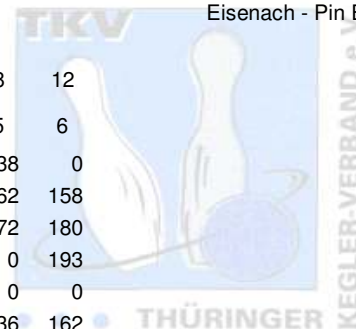

1. Landesklasse Staffel 2 Herren - 6. Spieltag

14.02.2010
Eisenach - Pin Bowl

1 Stephan AG Roma Bowlers II				Punkte:	60	12	12	8	8	8	12
Name	Pins /Sp.	Schnitt	HI	Spiel:	1	2	3	4	5	6	
Badelt, Markus	985 / 5	197,00	238		166	193	199	189	238	0	
Kühn, Mike	1.102 / 6	183,67	204		182	200	196	204	162	158	
Dervenich, Jan	1.025 / 6	170,83	180		168	166	164	175	172	180	
Witzschakowski, René	328 / 2	164,00	193		0	0	0	135	0	193	
Thümmler, Alexander	456 / 3	152,00	178		178	163	115	0	0	0	
Kunze, René	298 / 2	149,00	162		0	0	0	0	136	162	
Team:	4.194 / 24	174,75	722		694	722	674	703	708	693	

2 1. Mühlhäuser BC II				Punkte:	48	4	6	12	10	12	4
Name	Pins /Sp.	Schnitt	HI	Spiel:	1	2	3	4	5	6	
Kirchner, Uwe	926 / 5	185,20	202		0	178	189	202	181	176	
Schröder, Günter	912 / 5	182,40	204		166	149	204	194	199	0	
Hasert, Michael	1.007 / 6	167,83	187		159	166	167	172	187	156	
Schanz, Norman	616 / 4	154,00	172		133	0	163	0	172	148	
Koch, Tino	600 / 4	150,00	179		179	130	0	155	0	136	
Team:	4.061 / 24	169,21	739		637	623	723	723	739	616	

3 Jembo Bunny's III				Punkte:	48	8	10	6	4	10	10
Name	Pins /Sp.	Schnitt	HI	Spiel:	1	2	3	4	5	6	
Schau, Rainer	1.102 / 6	183,67	234		170	234	163	177	213	145	
Schumann, Ingo	1.002 / 6	167,00	191		191	157	156	149	162	187	
Rosenkranz, Hartmut	975 / 6	162,50	179		134	162	161	179	162	177	
Finke, Heiko	951 / 6	158,50	173		146	164	143	160	173	165	
Team:	4.030 / 24	167,92	717		641	717	623	665	710	674	