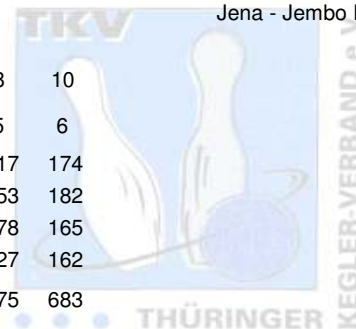

1. Landesklasse Staffel 3 Herren - 1. Spieltag

12.09.2009
Jena - Jembo Park

1 Stephan AG Roma Bowlers I	Punkte:	62	12	12	10	10	8	10		
Name	Pins /Sp.	Schnitt	HI	Spiel:	1	2	3	4	5	6
Freygang, Tom	1.096 / 6	182,67	217		171	189	146	199	217	174
Keil, Marcel	1.021 / 6	170,17	189		176	165	189	156	153	182
Badelt, Markus	1.010 / 6	168,33	201		150	201	170	146	178	165
Wagner, Marcel	951 / 6	158,50	182		180	133	167	182	127	162
Team:	4.078 / 24	169,92	688		677	688	672	683	675	683
2 Jembo Bunny's IV	Punkte:	54	8	10	8	4	12	12		
Name	Pins /Sp.	Schnitt	HI	Spiel:	1	2	3	4	5	6
Schneider, Uwe	1.029 / 6	171,50	189		157	186	169	189	178	150
Eichhorn, Jens	972 / 6	162,00	180		148	173	160	140	180	171
Mantey, Jürgen	963 / 6	160,50	182		170	147	150	142	172	182
Ackermann, Frank	941 / 6	156,83	201		137	150	143	148	162	201
Team:	3.905 / 24	162,71	704		612	656	622	619	692	704
3 1. Eisenacher BV 2000 I	Punkte:	40	10	2	2	12	6	8		
Name	Pins /Sp.	Schnitt	HI	Spiel:	1	2	3	4	5	6
Meißner, Martin	1.054 / 6	175,67	203		187	167	189	158	150	203
Leischner, Jörg	991 / 6	165,17	202		166	147	137	199	202	140
Lucas, Maik	897 / 6	149,50	171		171	143	153	156	139	135
Schneider, David	807 / 6	134,50	182		127	118	118	182	128	134
Team:	3.749 / 24	156,21	695		651	575	597	695	619	612
4 Pimp my Pin - Bowl Gera I	Punkte:	36	2	8	12	2	10	2		
Name	Pins /Sp.	Schnitt	HI	Spiel:	1	2	3	4	5	6
Schulze, Frank	1.032 / 6	172,00	211		122	155	211	169	186	189
Smarsly, Olaf	843 / 5	168,60	197		0	146	176	148	197	176
Rost, Steffen	995 / 6	165,83	179		169	179	174	160	147	166
Kramber, Jan	266 / 2	133,00	158		108	0	158	0	0	0
Schreiber, Gerd	521 / 4	130,25	154		124	130	0	113	154	0
Team:	3.657 / 23	159,00	719		523	610	719	590	684	531
5 BC Pin Ghosts Jena I	Punkte:	30	6	6	4	8	2	4		
Name	Pins /Sp.	Schnitt	HI	Spiel:	1	2	3	4	5	6
Radtke, Falk	937 / 6	156,17	207		150	154	144	207	157	125
Reppen, Matthias	934 / 6	155,67	193		134	151	138	169	149	193
Wieser, Eckart	923 / 6	153,83	167		150	149	163	167	136	158
Körner, Jörg	845 / 6	140,83	163		159	140	163	115	142	126
Team:	3.639 / 24	151,63	658		593	594	608	658	584	602
6 SV Südring Erfurt II	Punkte:	30	4	4	6	6	4	6		
Name	Pins /Sp.	Schnitt	HI	Spiel:	1	2	3	4	5	6
Tolk, Klaus Dieter	923 / 6	153,83	176		114	176	156	167	135	175
Hasenohr, Ralf	918 / 6	153,00	194		192	129	158	128	117	194
Tolk, Dominik	918 / 6	153,00	176		146	145	157	176	165	129
Ruge, Frithjof	868 / 6	144,67	201		121	133	150	150	201	113
Team:	3.627 / 24	151,13	621		573	583	621	621	618	611