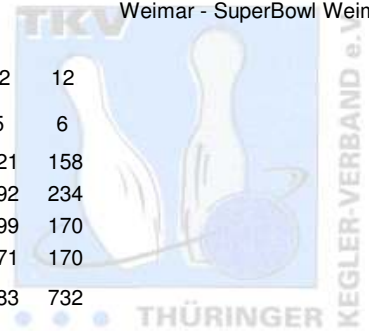

# 1. Landesklasse Staffel 3 Herren - 3. Spieltag

07.11.2009

Weimar - SuperBowl Weimar

<b>1</b>	<b>Stephan AG Roma Bowlers I</b>	<b>Punkte:</b>	68	12	8	12	12	12	12	
	Name	Pins /Sp.	Schnitt	HI	Spiel: 1 2 3 4 5 6					
	Freygang, Tom	1.171 / 6	195,17	226	176	190	200	226	221	158
	Badelt, Markus	1.140 / 6	190,00	234	199	153	181	181	192	234
	Keil, Marcel	1.085 / 6	180,83	199	151	196	171	198	199	170
	Wagner, Marcel	1.061 / 6	176,83	202	202	168	190	160	171	170
	Team:	4.457 / 24	185,71	783	728	707	742	765	783	732
<b>2</b>	<b>1. Eisenacher BV 2000 I</b>	<b>Punkte:</b>	58	10	12	10	10	8	8	
	Name	Pins /Sp.	Schnitt	HI	Spiel: 1 2 3 4 5 6					
	Lucas, Maik	1.167 / 6	194,50	224	194	217	224	191	164	177
	Lumme, Marcel	1.161 / 6	193,50	251	201	251	168	202	170	169
	Döring, Dasty	985 / 6	164,17	190	168	161	131	168	190	167
	Leischner, Jörg	931 / 6	155,17	192	138	134	147	170	192	150
	Team:	4.244 / 24	176,83	763	701	763	670	731	716	663
<b>3</b>	<b>Jembo Bunny's IV</b>	<b>Punkte:</b>	42	8	10	8	4	2	10	
	Name	Pins /Sp.	Schnitt	HI	Spiel: 1 2 3 4 5 6					
	Schneider, Uwe	1.107 / 6	184,50	233	159	233	148	188	178	201
	Ackermann, Frank	1.004 / 6	167,33	202	158	185	202	137	165	157
	Mantey, Jürgen	981 / 6	163,50	173	173	146	172	162	163	165
	Eichhorn, Jens	942 / 6	157,00	166	166	162	145	154	155	160
	Team:	4.034 / 24	168,08	726	656	726	667	641	661	683
<b>4</b>	<b>BC Pin Ghosts Jena I</b>	<b>Punkte:</b>	34	4	6	6	8	4	6	
	Name	Pins /Sp.	Schnitt	HI	Spiel: 1 2 3 4 5 6					
	Reppen, Matthias	1.049 / 6	174,83	207	166	182	170	207	157	167
	Wieser, Eckart	1.046 / 6	174,33	197	153	154	191	181	197	170
	Radtke, Falk	1.005 / 6	167,50	189	133	170	160	187	166	189
	Körner, Jörg	850 / 6	141,67	154	147	154	122	150	142	135
	Team:	3.950 / 24	164,58	725	599	660	643	725	662	661
<b>5</b>	<b>Pimp my Pin - Bowl Gera I</b>	<b>Punkte:</b>	28	2	2	4	6	10	4	
	Name	Pins /Sp.	Schnitt	HI	Spiel: 1 2 3 4 5 6					
	Rost, Steffen	1.025 / 6	170,83	217	131	158	155	217	188	176
	Schulze, Frank	998 / 6	166,33	203	157	152	203	150	192	144
	Schreiber, Gerd	981 / 6	163,50	193	137	142	168	187	193	154
	Kramber, Jan	865 / 6	144,17	168	147	134	103	165	148	168
	Team:	3.869 / 24	161,21	721	572	586	629	719	721	642
<b>6</b>	<b>SV Südring Erfurt II</b>	<b>Punkte:</b>	22	6	4	2	2	6	2	
	Name	Pins /Sp.	Schnitt	HI	Spiel: 1 2 3 4 5 6					
	Ruge, Frithjof	1.019 / 6	169,83	187	172	159	175	168	158	187
	Hasenohr, Ralf	948 / 6	158,00	186	157	155	158	159	186	133
	Tolk, Dominik	943 / 6	157,17	169	151	166	155	169	162	140
	Tolk, Klaus Dieter	929 / 6	154,83	171	150	168	136	138	166	171
	Team:	3.839 / 24	159,96	672	630	648	624	634	672	631